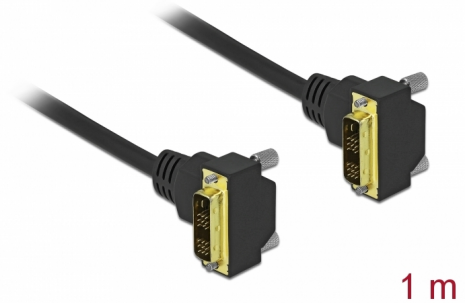

Delock Câble DVI 18+1 mâle angulé à 18+1 mâle angulé, 1 m

Description

Ce câble DVI de Delock peut être utilisé pour connecter un moniteur DVI ou un projecteur à une interface DVI d'un PC ou d'un laptop.

N° produit 85905

EAN: 4043619859054

Pays d'origine: China

Emballage: Sac polyvalent à fermeture éclair

Détails techniques

- Connecteurs :
 - 1 x DVI 18+1 mâle coudé >
 - 1 x DVI 18+1 mâle coudé
- DVI-D (Single Link)
- Connecteur DVI avec vis
- Jauge de câble : 30 AWG
- Diamètre du câble : env. 7,3 mm
- Conducteur en cuivre
- Contacts plaqués or
- Câble à double blindage
- Débit de données jusqu'à 3,96 Gbps
- Résolution jusqu'à 1920 x 1200 @ 60 Hz (selon le système et le matériel connecté)
- Couleur : noir
- Longueur, cordon incl. : env. 1 m

Connecteur 1:	1 x DVI 18+1 mâle
Connecteur 2:	1 x DVI 18+1 mâle

Technical characteristics

Débit de données:	3,96 Gb/s
Maximum screen resolution:	1920 x 1200 @ 60 Hz
Maximum refresh rate:	60 Hz

Physical characteristics

Finition des broches:	plaquées or
Conductor material:	cuivre
Conductor gauge:	30 AWG
Longueur:	1 m
Couleur:	noir