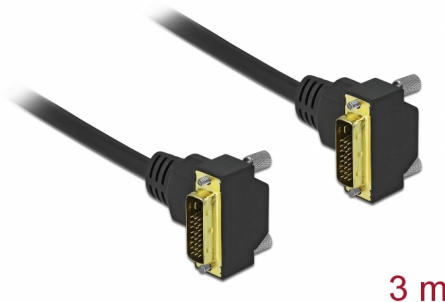

Delock Cablu DVI 24+1 tată înclinat la 24+1 tată înclinat 3 m

Descriere scurta

Acest cablu DVI de la Delock poate fi utilizat pentru conectarea unui monitor sau a unui proiector DVI la interfața DVI a unui PC sau a unui laptop.

**Nr. 85899**

EAN: 4043619858996

Țara de origine: China

Pachet: Pungă din plastic
cu închidere tip fermoar

Detalii tehnice

- Conectori:
 - 1 x DVI 24+1 tată în unghi >
 - 1 x DVI 24+1 tată în unghi
- DVI-D (Dual Link)
- Conector DVI cu șuruburi
- Grosime cablu: 30 AWG
- Diametru cablu: ca. 7,3 mm
- Conductor din cupru
- Contacte placate cu aur
- Cablu dublu ecranat
- Rată de transfer a datelor de până la 7,92 Gbps
- Rezoluție de până la 2560 x 1600 @ 60 Hz
(în funcție de sistem și de componentele hardware conectate)
- Culoare: negru
- Lungimea incl. conectori: aprox. 3 m

Cerinte de sistem

- O interfață DVI liberă

Pachetul contine

- Cablu DVI

Imagini

General

Style:	angled 90°
--------	------------

Interface

Pin finishing:	placat cu aur
Conductor material:	cupru
Conductor gauge:	30 AWG
Lungime:	3 m
Colour:	negru