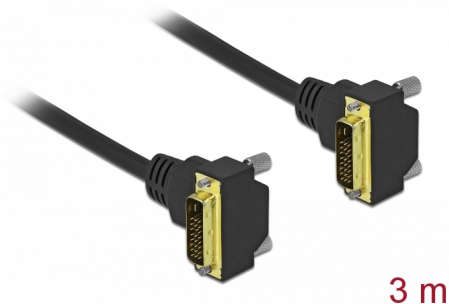

Delock Kabel DVI 24+1 męski, kątowy, do 24+1 męski, kątowy, 3 m

Opis

Kabel DVI firmy Delock może być używany do podłączenia monitora DVI lub projektora do interfejsu DVI komputera PC lub laptopa.

Numer artykułu 85899

EAN: 4043619858996

Kraj pochodzenia: China

Opakowanie: Torba na zamek błyskawiczny

Szczegóły techniczne

- Złącze:
 - 1 x DVI 24+1 męski, kątowny >
 - 1 x DVI 24+1 męski, kątowny
- DVI-D (Dual Link)
- Złącze DVI z wkrętami
- Rodzaj kabla: 30 AWG
- Średnica kabla: ok. 7,3 mm
- Miedziany przewodnik
- Pozłacane styki
- Podwójne ekranowanie kabla
- Szybkość transmisji danych do 7,92 Gbps
- Rozdzielczość do 2560 x 1600 @ 60 Hz
(w zależności od systemu i podłączonych urządzeń)
- Kolor: czarny
- Długość ze złączami: ok. 3 m

Złącze 1:	1 x DVI 24+1 męski
Złącze 2:	1 x DVI 24+1 męski

Technical characteristics

Szybkość transmisji danych:	7,92 Gb/s
Maximum screen resolution:	2560 x 1600 @ 60 Hz
Maximum refresh rate:	60 Hz

Physical characteristics

Wykończenie pinów:	pozlacane
Conductor material:	miedź
Conductor gauge:	30 AWG
Długość:	3 m
Kolor:	czarny