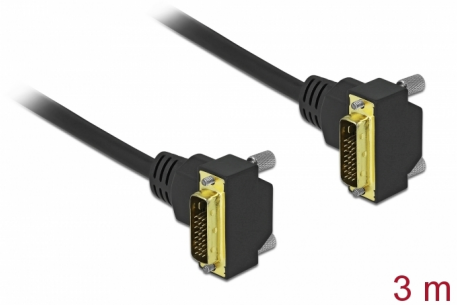

Delock Καλώδιο DVI 24+1 αρσενικό με γωνία προς 24+1 αρσενικό με γωνία 3 μ.

Περιγραφή

Αυτό το καλώδιο DVI της Delock μπορεί να χρησιμοποιηθεί για σύνδεση μιας οθόνης DVI ή ενός προτζέκτορα σε διεπαφή DVI ενός PC ή λάπτοπ.

3 m

Αρ. προϊόντος 85899

EAN: 4043619858996

Χώρα προέλευσης: China

Συσκευασία: Τσαντάκι με φερμουάρ

Προδιαγραφές

- Συνδετήρας:
 - 1 x αρσενικό DVI 24+1 με γωνία >
 - 1 x αρσενικό DVI 24+1 με γωνία
- DVI-D (Dual Link)
- Σύνδεσμος DVI με βίδες
- Μετρητής καλωδίου: 30 AWG
- Διάμετρος καλωδίου: περίπου 7,3 mm
- Αγωγός χαλκού
- Επιχρυσωμένες επαφές
- Καλώδιο διπλής θωράκισης
- Ρυθμός μεταφοράς δεδομένων της τάξης των 7,92 Gbps
- Ανάλυση έως και 2560 x 1600 @ 60 Hz
(ανάλογα με το σύστημα και το συνδεδεμένο υλικό)
- Χρώμα: μαύρο
- Μήκος συμπεριλ. συνδέσμου: περ. 3 m

Απαιτήσεις συστήματος

- Μια ελεύθερη διεπαφή DVI

Περιεχόμενα συσκευασίας

- Καλώδιο DVI

Εικόνες

General

Style:	angled 90°
--------	------------

Interface

Physical characteristics

Τελείωμα ακίδας:	επιχρυσωμένη
Conductor material:	χαλκός
Conductor gauge:	30 AWG
Μήκος:	3 m
Χρώμα:	μαύρο