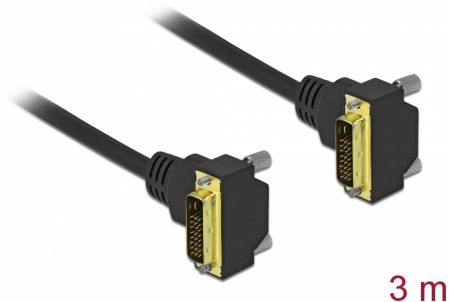

Delock Câble DVI 24+1 mâle angulé à 24+1 mâle angulé, 3 m

Description

Ce câble DVI de Delock peut être utilisé pour connecter un moniteur DVI ou un projecteur à une interface DVI d'un PC ou d'un laptop.

N° produit 85899

EAN: 4043619858996

Pays d'origine: China

Emballage: Sac polyvalent à fermeture éclair

Détails techniques

- Connecteurs :
 - 1 x DVI 24+1 mâle coudé >
 - 1 x DVI 24+1 mâle coudé
- DVI-D (Dual Link)
- Connecteur DVI avec vis
- Jauge de câble : 30 AWG
- Diamètre du câble : env. 7,3 mm
- Conducteur en cuivre
- Contacts plaqués or
- Câble à double blindage
- Débit de données jusqu'à 7,92 Gbps
- Résolution jusqu'à 2560 x 1600 @ 60 Hz (selon le système et le matériel connecté)
- Couleur : noir
- Longueur, cordon incl. : env. 3 m

Connecteur 1:	1 x DVI 24+1 mâle
Connecteur 2:	1 x DVI 24+1 mâle

Technical characteristics

Débit de données:	7,92 Gb/s
Maximum screen resolution:	2560 x 1600 @ 60 Hz
Maximum refresh rate:	60 Hz

Physical characteristics

Finition des broches:	plaquées or
Conductor material:	cuivre
Conductor gauge:	30 AWG
Longueur:	3 m
Couleur:	noir