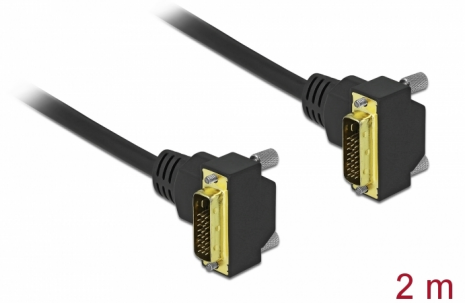

Delock DVI-kabel 24+1 hane vinklad till 24+1 hane vinklad 2 m

Beskrivning

Denna DVI-kabel av Delock kan användas för att ansluta en DVI-monitor eller projektor till DVI-utgången på en bärbar eller stationär PC.

Artikelnummer 85898

EAN: 4043619858989

Ursprungsland: China

Paket: Zippåse

Specifikationer

- Anslutning:
 - 1 x DVI 24+1-hane vinklad >
 - 1 x DVI 24+1-hane vinklad
- DVI-D (Dual Link)
- DVI-kontakt med skruvar
- Sladdstorlek: 30 AWG
- Kabelldiameter: ca. 7,3 mm
- Kopparledare
- Guldpläterade kontakter
- Dubbelskärmad kabel
- Dataöverföringshastighet upp till 7,92 Gbps
- Upplösning upp till: 2560 x 1600 @ 60 Hz
(beroende på systemet och ansluten maskinvara)
- Färg: svart
- Längd inkl. kontakter: ca. 2 m

Systemkrav

- Ett extra DVI-gränssnitt
-

Paketets innehåll

- DVI-sladd
-

Bilder

General

Style:	angled 90°
--------	------------

Interface

Stift slutförda:	guldpläterade
Conductor material:	koppar
Conductor gauge:	30 AWG
Längd:	2 m
Färg:	svart