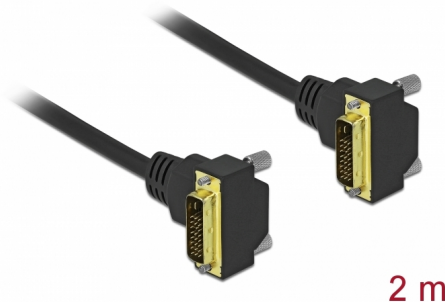

# Delock Cablu DVI 24+1 tată înclinat la 24+1 tată înclinat 2 m

## Descriere scurta

Acest cablu DVI de la Delock poate fi utilizat pentru conectarea unui monitor sau a unui proiector DVI la interfața DVI a unui PC sau a unui laptop.

**Nr. 85898**

EAN: 4043619858989

Țara de origine: China

## Detalii tehnice

- Conectori:
  - 1 x DVI 24+1 tată în unghi >
  - 1 x DVI 24+1 tată în unghi
- DVI-D (Dual Link)
- Conector DVI cu șuruburi
- Grosime cablu: 30 AWG
- Diametru cablu: ca. 7,3 mm
- Conductor din cupru
- Contacte placate cu aur
- Cablu dublu ecranat
- Rată de transfer a datelor de până la 7,92 Gbps
- Rezoluție de până la 2560 x 1600 @ 60 Hz  
(în funcție de sistem și de componentele hardware conectate)
- Culoare: negru
- Lungimea incl. conectori: aprox. 2 m

## Physical characteristics

Pin finishing:	placat cu aur
Conductor material:	cupru
Conductor gauge:	30 AWG
Lungime:	2 m
Colour:	negru