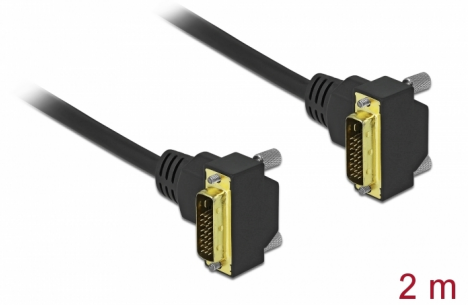

Delock Cavo DVI da 24+1 maschio angolato per 24+1 maschio angolato 2 m

Descrizione

Questo cavo DVI Delock può essere utilizzato per collegare un monitor DVI o un proiettore all'interfaccia DVI a un PC o computer portatile.

Articolo n. 85898

EAN: 4043619858989

Paese di origine: China

Pacchetto: Sacchetto in plastica con cerniera

Dettagli tecnici

- Connettori:
 - 1 x DVI 24+1 maschio ad angolo >
 - 1 x DVI 24+1 maschio ad angolo
- DVI-D (Dual Link)
- Connettore DVI con viti
- Sezione dei cavi: 30 AWG
- Diametro cavo: ca. 7,3 mm
- Conduttore in rame
- Contatti dorati
- Cavo con doppia schermatura
- Velocità di trasferimento dati fino a 7,92 Gbps
- Risoluzione fino a 2560 x 1600 @ 60 Hz
(a seconda del sistema e dell'hardware collegato)
- Colore: nero
- Lunghezza con connettori: ca. 2 m

Requisiti di sistema

- Un'interfaccia DVI libera

Contenuto della confezione

- Cavo DVI

Immagini

General

Style:	angled 90°
--------	------------

Interface

Pin finishing:	dorato
Conductor material:	rame
Conductor gauge:	30 AWG
Lunghezza:	2 m
Colour:	nero