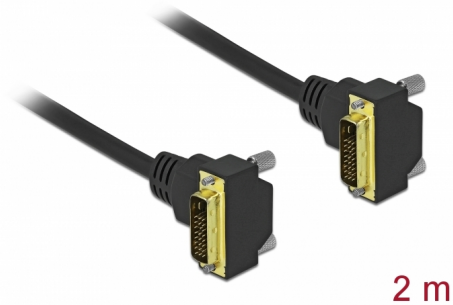

# Delock Καλώδιο DVI 24+1 αρσενικό με γωνία προς 24+1 αρσενικό με γωνία 2 μ.

## Περιγραφή

Αυτό το καλώδιο DVI της Delock μπορεί να χρησιμοποιηθεί για σύνδεση μιας οθόνης DVI ή ενός προτζέκτορα σε διεπαφή DVI ενός PC ή λάπτοπ.

## Προδιαγραφές

- Συνδετήρας:
  - 1 x αρσενικό DVI 24+1 με γωνία >
  - 1 x αρσενικό DVI 24+1 με γωνία
- DVI-D (Dual Link)
- Σύνδεσμος DVI με βίδες
- Μετρητής καλωδίου: 30 AWG
- Διάμετρος καλωδίου: περίπου 7,3 mm
- Αγωγός χαλκού
- Επιχρυσωμένες επαφές
- Καλώδιο διπλής θωράκισης
- Ρυθμός μεταφοράς δεδομένων της τάξης των 7,92 Gbps
- Ανάλυση έως και 2560 x 1600 @ 60 Hz (ανάλογα με το σύστημα και το συνδεδεμένο υλικό)
- Χρώμα: μαύρο
- Μήκος συμπεριλ. συνδέσμου: περ. 2 m

## Physical characteristics

Τελείωμα ακίδας:	επιχρυσωμένη
Conductor material:	χαλκός
Conductor gauge:	30 AWG
Μήκος:	2 m
Χρώμα:	μαύρο