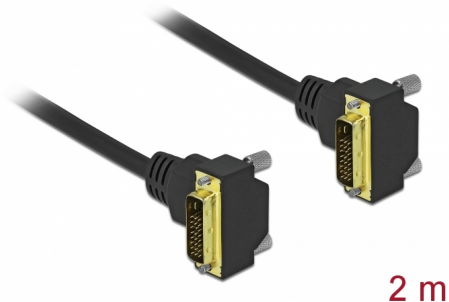

Delock Câble DVI 24+1 mâle angulé à 24+1 mâle angulé, 2 m

Description

Ce câble DVI de Delock peut être utilisé pour connecter un moniteur DVI ou un projecteur à une interface DVI d'un PC ou d'un laptop.

N° produit 85898

EAN: 4043619858989

Pays d'origine: China

Emballage: Sac polyvalent à fermeture éclair

Détails techniques

- Connecteurs :
 - 1 x DVI 24+1 mâle coudé >
 - 1 x DVI 24+1 mâle coudé
- DVI-D (Dual Link)
- Connecteur DVI avec vis
- Jauge de câble : 30 AWG
- Diamètre du câble : env. 7,3 mm
- Conducteur en cuivre
- Contacts plaqués or
- Câble à double blindage
- Débit de données jusqu'à 7,92 Gbps
- Résolution jusqu'à 2560 x 1600 @ 60 Hz (selon le système et le matériel connecté)
- Couleur : noir
- Longueur, cordon incl. : env. 2 m

Connecteur 1:	1 x DVI 24+1 mâle
Connecteur 2:	1 x DVI 24+1 mâle

Technical characteristics

Débit de données:	7,92 Gb/s
Maximum screen resolution:	2560 x 1600 @ 60 Hz
Maximum refresh rate:	60 Hz

Physical characteristics

Finition des broches:	plaquées or
Conductor material:	cuivre
Conductor gauge:	30 AWG
Longueur:	2 m
Couleur:	noir