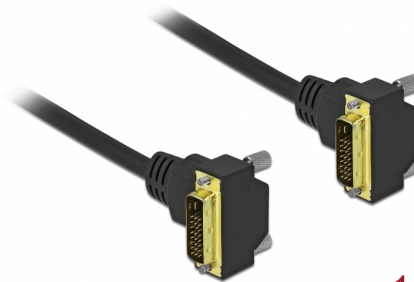

# Delock Καλώδιο DVI 24+1 αρσενικό με γωνία προς 24+1 αρσενικό με γωνία 1 μ.

## Περιγραφή

Αυτό το καλώδιο DVI της Delock μπορεί να χρησιμοποιηθεί για σύνδεση μιας οθόνης DVI ή ενός προτζέκτορα σε διεπαφή DVI ενός PC ή λάπτοπ.

1 m

## Προδιαγραφές

- Συνδετήρας:
  - 1 x αρσενικό DVI 24+1 με γωνία >
  - 1 x αρσενικό DVI 24+1 με γωνία
- DVI-D (Dual Link)
- Σύνδεσμος DVI με βίδες
- Μετρητής καλωδίου: 30 AWG
- Διάμετρος καλωδίου: περίπου 7,3 mm
- Αγωγός χαλκού
- Επιχρυσωμένες επαφές
- Καλώδιο διπλής θωράκισης
- Ρυθμός μεταφοράς δεδομένων της τάξης των 7,92 Gbps
- Ανάλυση έως και 2560 x 1600 @ 60 Hz (ανάλογα με το σύστημα και το συνδεδεμένο υλικό)
- Χρώμα: μαύρο
- Μήκος συμπεριλ. συνδέσμου: περ. 1 m

## Physical characteristics

Τελείωμα ακίδας:	επιχρυσωμένη
Conductor material:	χαλκός
Conductor gauge:	30 AWG
Μήκος:	1 m
Χρώμα:	μαύρο