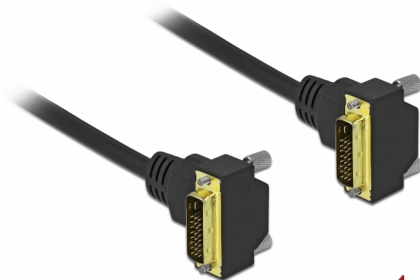

# Delock Câble DVI 24+1 mâle angulé à 24+1 mâle angulé, 1 m

## Description

Ce câble DVI de Delock peut être utilisé pour connecter un moniteur DVI ou un projecteur à une interface DVI d'un PC ou d'un laptop.

1 m

**N° produit 85897**

EAN: 4043619858972

Pays d'origine: China

Emballage: Sac polyvalent à fermeture éclair

## Détails techniques

- Connecteurs :
  - 1 x DVI 24+1 mâle coudé >
  - 1 x DVI 24+1 mâle coudé
- DVI-D (Dual Link)
- Connecteur DVI avec vis
- Jauge de câble : 30 AWG
- Diamètre du câble : env. 7,3 mm
- Conducteur en cuivre
- Contacts plaqués or
- Câble à double blindage
- Débit de données jusqu'à 7,92 Gbps
- Résolution jusqu'à 2560 x 1600 @ 60 Hz (selon le système et le matériel connecté)
- Couleur : noir
- Longueur, cordon incl. : env. 1 m