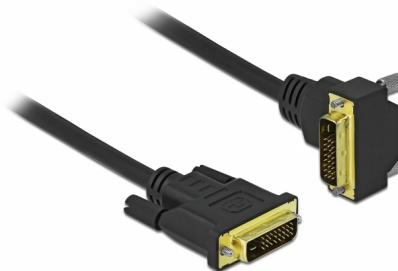

Delock Cablu DVI 24+1 tată la 24+1 tată înclinat 2 m

Descriere scurta

Acest cablu DVI de la Delock poate fi utilizat pentru conectarea unui monitor sau a unui proiector DVI la interfața DVI a unui PC sau a unui laptop.

2 m

Nr. 85894

EAN: 4043619858941

Țara de origine: China

Pachet: Pungă din plastic
cu închidere tip fermoar

Detalii tehnice

- Conectori:
 - 1 x DVI 24+1 tată >
 - 1 x DVI 24+1 tată în unghi
- DVI-D (Dual Link)
- Conector DVI cu șuruburi
- Grosime cablu: 30 AWG
- Diametru cablu: ca. 7,3 mm
- Conductor din cupru
- Contacte placate cu aur
- Cablu dublu ecranat
- Rată de transfer a datelor de până la 7,92 Gbps
- Rezoluție de până la 2560 x 1600 @ 60 Hz
(în funcție de sistem și de componentele hardware conectate)
- Culoare: negru
- Lungimea incl. conectori: aprox. 2 m

Cerinte de sistem

- O interfață DVI liberă

Pachetul contine

- Cablu DVI

Imagini

General

Style:	angled 90°
--------	------------

Interface

Pin finishing:	placat cu aur
Conductor material:	cupru
Conductor gauge:	30 AWG
Lungime:	2 m
Colour:	negru