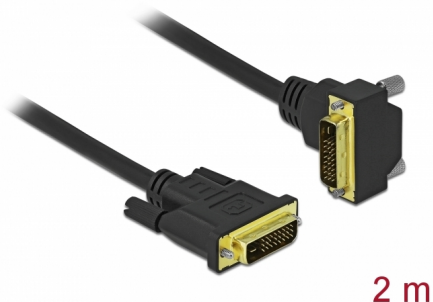

# Delock Câble DVI 24+1 mâle à 24+1 mâle angulé, 2 m

## Description

Ce câble DVI de Delock peut être utilisé pour connecter un moniteur DVI ou un projecteur à une interface DVI d'un PC ou d'un laptop.

2 m

### N° produit 85894

EAN: 4043619858941

Pays d'origine: China

Emballage: Sac polyvalent à fermeture éclair

## Détails techniques

- Connecteurs :
  - 1 x DVI 24+1 mâle >
  - 1 x DVI 24+1 mâle coudé
- DVI-D (Dual Link)
- Connecteur DVI avec vis
- Jauge de câble : 30 AWG
- Diamètre du câble : env. 7,3 mm
- Conducteur en cuivre
- Contacts plaqués or
- Câble à double blindage
- Débit de données jusqu'à 7,92 Gbps
- Résolution jusqu'à 2560 x 1600 @ 60 Hz (selon le système et le matériel connecté)
- Couleur : noir
- Longueur, cordon incl. : env. 2 m