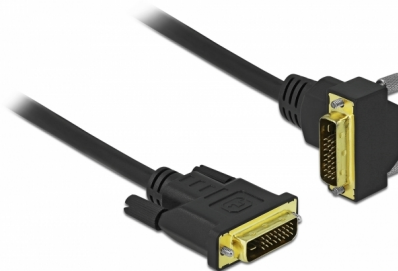

Delock Câble DVI 24+1 mâle à 24+1 mâle angulé, 1 m

Description

Ce câble DVI de Delock peut être utilisé pour connecter un moniteur DVI ou un projecteur à une interface DVI d'un PC ou d'un laptop.

1 m

N° produit 85893

EAN: 4043619858934

Pays d'origine: China

Emballage: Sac polyvalent à fermeture éclair

Détails techniques

- Connecteurs :
 - 1 x DVI 24+1 mâle >
 - 1 x DVI 24+1 mâle coudé
- DVI-D (Dual Link)
- Connecteur DVI avec vis
- Jauge de câble : 30 AWG
- Diamètre du câble : env. 7,3 mm
- Conducteur en cuivre
- Contacts plaqués or
- Câble à double blindage
- Débit de données jusqu'à 7,92 Gbps
- Résolution jusqu'à 2560 x 1600 @ 60 Hz (selon le système et le matériel connecté)
- Couleur : noir
- Longueur, cordon incl. : env. 1 m

Connecteur 1:	1 x DVI 24+1 mâle
Connecteur 2:	1 x DVI 24+1 mâle

Technical characteristics

Débit de données:	7,92 Gb/s
Maximum screen resolution:	2560 x 1600 @ 60 Hz
Maximum refresh rate:	60 Hz

Physical characteristics

Finition des broches:	plaquées or
Conductor material:	cuivre
Conductor gauge:	30 AWG
Longueur:	1 m
Couleur:	noir