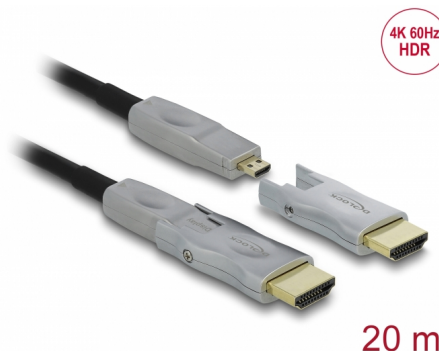

Delock Cablu optic activ HDMI 4K 60 Hz 20 m

Descriere scurta

Acest cablu de la Delock este utilizat pentru a conecta dispozitive cu o interfață HDMI, cum ar fi monitoare sau televizoare, la un PC sau la un laptop. Acest cablu optic activ este deosebit de subțire și poate transmite semnale fără pierderi pe distanțe mai mari.

Ambele părți au un conector Micro HDMI compact cu adaptor detașabil la HDMI-A, astfel cablul poate fi instalat ușor și comod.

**Nr. 85882**

EAN: 4043619858828

Țara de origine: China

Pachet: Box

Detalii tehnice

- Conectori:
 - 1 x HDMI-A tată / 1 x HDMI Micro-D tată >
 - 1 x HDMI Micro-D tată / 1 x HDMI-A tată
- High Speed HDMI specificație
- Cablu optic din fibră cu degradare scăzută a semnalului
- Nu este afectată de interferența electromagnetică
- Diametru cablu: ca. 5,4 mm
- Contacte placate cu aur
- Transfer al semnalelor audio și video
- Rată de transfer a datelor de până la 18 Gbps
- Rezoluție de până la 3840 x 2160 @ 60 Hz (în funcție de sistem și de componentele hardware conectate)
- Acceptă HDR
- Acceptă HDCP 1.4 și 2.2
- Culoare: negru
- Lungimea incl. conectori: aprox. 20 m

Physical characteristics

Cable colour:	negru
Cable length incl. connector:	20 m
Smallest bending radius:	20 mm