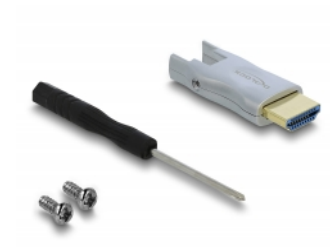

Delock Cablu optic activ HDMI 4K 60 Hz 20 m

Descriere scurta

Acest cablu de la Delock este utilizat pentru a conecta dispozitive cu o interfață HDMI, cum ar fi monitoare sau televizoare, la un PC sau la un laptop. Acest cablu optic activ este deosebit de subțire și poate transmite semnale fără pierderi pe distanțe mai mari.

- Conectori:
 - 1 x HDMI-A tată / 1 x HDMI Micro-D tată >
 - 1 x HDMI Micro-D tată / 1 x HDMI-A tată
- High Speed HDMI specificație
- Cablu optic din fibră cu degradare scăzută a semnalului
- Nu este afectată de interferența electromagnetică
- Diametru cablu: ca. 5,4 mm
- Contacte placate cu aur
- Transfer al semnalelor audio și video
- Rată de transfer a datelor de până la 18 Gbps
- Rezoluție de până la 3840 x 2160 @ 60 Hz (în funcție de sistem și de componentele hardware conectate)
- Acceptă HDR
- Acceptă HDCP 1.4 și 2.2
- Culoare: negru
- Lungimea incl. conectori: aprox. 20 m

Cerinte de sistem

- O interfață HDMI liberă

Pachetul contine

- Cablu HDMI
- 2 x Adaptor HDMI Micro-D mamă > HDMI-A tată
- Șurubelniță

Imagini

General

Specification:	High Speed HDMI
----------------	-----------------

Physical characteristics

Cable colour:	negru
Cable length incl. connector:	20 m
Smallest bending radius:	20 mm