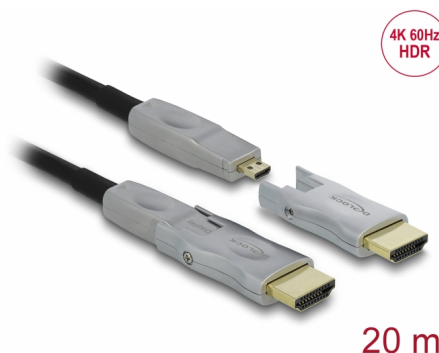

Delock Aktywny Optyczny Kabel HDMI 4K 60 Hz 20 m

Opis

Kabel firmy Delock stosowany do podłączania urządzeń z interfejsem HDMI, takich jak monitory lub telewizory, do komputera PC lub laptopa. Ten aktywny kabel optyczny jest wyjątkowo cienki i może transmitować sygnały bez strat na dużych odległościach. Obie strony mają złącze Micro-HDMI ze zdalnym adapterem do HDAMI-A, tak że kabel może zostać łatwo zamontowany.

Numer artykułu 85882

EAN: 4043619858828

Kraj pochodzenia: China

Opakowanie: Box

Szczegóły techniczne

- Złącze:
 - 1 x HDMI-A męski / 1 x HDMI Micro-D męski >
 - 1 x HDMI Micro-D męski / 1 x HDMI-A męski
- Specyfikacja High Speed HDMI
- Kabel optyczny o niskim poziomie degradacji sygnału
- Brak wpływu zakłóceń elektromagnetycznych
- Średnica kabla: ok. 5,4 mm
- Pozłacane styki
- Transfer sygnałów audio i video
- Szybkość transmisji danych do 18 Gbps
- Rozdzielczość do 3840 x 2160 @ 60 Hz (w zależności od systemu i podłączonych urządzeń)
- Obsługa HDR
- Obsługa HDCP 1.4 oraz 2.2
- Kolor: czarny
- Długość ze złączami: ok. 20 m

Wymagania systemowe

- Wolny interfejs HDMI

Zawartość opakowania

- Kabel HDMI
- 2 x Adapter HDMI Micro-D żeńskie > HDMI-A męski
- Śrubokręt

Zdjęcia

General

Specyfikacja :	High Speed HDMI
----------------	-----------------

Physical characteristics

Kolor przewodu:	czarny
Cable length incl. connector:	20 m
Najmniejszy promień skrętu:	20 mm