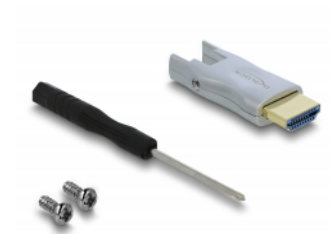

Delock Ενεργό οπτικό καλώδιο HDMI 4K 60 Hz 20 μ.

Περιγραφή

Αυτό το καλώδιο της Delock χρησιμοποιείται για τη σύνδεση συσκευών με διεπαφή HDMI όπως οθόνες ή τηλεοράσεις, σε ένα PC ή ένα laptop. Αυτό το καλώδιο ενεργών οπτικών ινών είναι ιδιαίτερα λεπτό και μπορεί να μεταδώσει σήματα χωρίς απώλειες σε μεγάλες αποστάσεις.

Και οι δύο πλευρές διαθέτουν έναν συμπαγή σύνδεσμο Micro HDMI με αφαιρούμενο αντάπτορα προς HDMI-A, οπότε το καλώδιο μπορεί να εγκατασταθεί εύκολα και με άνεση.

Αρ. προϊόντος 85882

EAN: 4043619858828

Χώρα προέλευσης: China

Συσκευασία: Συσκευασία

Προδιαγραφές

- Συνδετήρας:
 - 1 x HDMI-A θηλυκή / 1 x HDMI Micro-D θηλυκή >
 - 1 x HDMI Micro-D θηλυκή / 1 x HDMI-A θηλυκή
- Προδιαγραφές High Speed HDMI
- Καλώδιο οπτικών ινών με χαμηλή σήματος
- Δεν επηρεάζεται από ηλεκτρομαγνητική παρεμβολή
- Διάμετρος καλωδίου: περίπου 5,4 mm
- Επιχρυσωμένες επαφές
- Μεταφορά ηχητικών σημάτων και σημάτων βίντεο
- Ρυθμός μεταφοράς δεδομένων της τάξης των 18 Gbps
- Ανάλυση έως και 3840 x 2160 @ 60 Hz (ανάλογα με το σύστημα και το συνδεδεμένο υλικό)
- Υποστηρίζει HDR
- Υποστηρίζει HDCP 1.4 και 2.2
- Χρώμα: μαύρο
- Μήκος συμπεριλ. συνδέσμου: περ. 20 m

Απαιτήσεις συστήματος

- Μια ελεύθερη διεπαφή HDMI

Περιεχόμενα συσκευασίας

- Καλώδιο HDMI
- 2 x Προσαρμογέας HDMI Micro-D θηλυκό > HDMI-A αρσενικό
- Κατσαβίδι

Εικόνες

General

Προδιαγραφές:	High Speed HDMI
---------------	-----------------