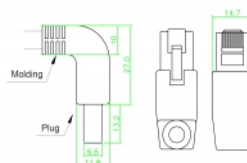

Delock Cablu de rețea RJ45 Cat.6A S/FTP unghiular în jos / în jos 2 m

Descriere scurta

Acest cablu de rețea de la Delock este folosit pentru a conecta diferite echipamente de rețea, cum ar fi un patch panel sau un comutator. Priza în unghi permite o instalare eficientă din punct de vedere a spațiului în spații strâmte, în spatele aparatelor sau în dulapuri de rețea.

2 m

Nr. 85878

EAN: 4043619858781

Țara de origine: China

Pachet: Pungă din plastic
cu închidere tip fermoar

Detalii tehnice

- Conectori:
 - 1 x RJ45 tată unghiular în jos >
 - 1 x RJ45 tată unghiular în jos
- Conectat 1:1
- Specificație Cat.6A
- S/FTP
- Cablu din cupru
- Grosime cablu: 26 AWG
- LS0H (fără halogen)
- Culoare: gri
- Diametru cablu: ca. 5,8 mm
- Lungime cablu: aprox. 2 m

Cerinte de sistem

- Un port RJ45 mamă disponibil

Pachetul contine

- Cablu Patch

Imagini

General

| | |
|----------------|---------|
| Specification: | Cat. 6A |
|----------------|---------|

Interface

| | |
|-------------|---------------|
| Conector 1: | 1 x RJ45 tată |
| Conector 2: | 1 x RJ45 tată |

Physical characteristics

| | |
|-------------------------------|--------|
| Cable length incl. connector: | 2 m |
| Conductor material: | cupru |
| Conductor gauge: | 26 AWG |
| Shielding: | S/FTP |
| Colour: | gri |