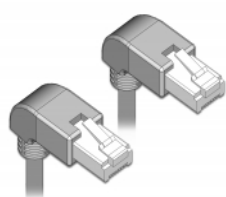

Delock Cablu de rețea RJ45 Cat.6A S/FTP unghiular în jos / în jos 2 m

Descriere scurta

Acest cablu de rețea de la Delock este folosit pentru a conecta diferite echipamente de rețea, cum ar fi un patch panel sau un comutator. Priza în unghi permite o instalare eficientă din punct de vedere a spațiului în spații strâmte, în spatele aparatelor sau în dulapuri de rețea.

2 m

Nr. 85878

EAN: 4043619858781

Țara de origine: China

Pachet: Pungă din plastic
cu închidere tip fermoar

Detalii tehnice

- Conectori:
 - 1 x RJ45 tată unghiular în jos >
 - 1 x RJ45 tată unghiular în jos
- Conectat 1:1
- Specificație Cat.6A
- S/FTP
- Cablu din cupru
- Grosime cablu: 26 AWG
- LS0H (fără halogen)
- Culoare: gri
- Diametru cablu: ca. 5,8 mm
- Lungime cablu: aprox. 2 m

Cerinte de sistem

- Un port RJ45 mamă disponibil

Pachetul contine

- Cablu Patch

Imagini

General

| | |
|----------------|---------|
| Specification: | Cat. 6A |
|----------------|---------|

Interface

| | |
|-------------|---------------|
| Conector 1: | 1 x RJ45 tată |
| Conector 2: | 1 x RJ45 tată |

Physical characteristics

| | |
|-------------------------------|--------|
| Cable length incl. connector: | 2 m |
| Conductor material: | cupru |
| Conductor gauge: | 26 AWG |
| Shielding: | S/FTP |
| Colour: | gri |