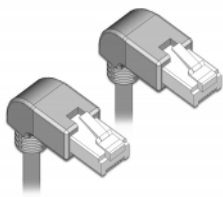

Delock Καλώδιο δικτύου RJ45 Cat.6A S/FTP γωνία προς τα κάτω / τα κάτω 2 μ

Περιγραφή

Αυτό το καλώδιο δικτύου της Delock μπορεί να χρησιμοποιηθεί για σύνδεση διαφορετικών συσκευών σε δίκτυο, π.χ. ένα NIC σε ένα πίνακα βυσμάτων ή συνδέσεων. Η γωνιακή σύνδεση δίνει τη δυνατότητα εγκατάστασης σε στενά σημεία πίσω από τις συσκευές ή τη συρματώσεις δικτύου.

2 m

Αρ. προϊόντος 85878

EAN: 4043619858781

Χώρα προέλευσης: China

Συσκευασία: Τσαντάκι με φερμουάρ

Προδιαγραφές

- Συνδετήρας:
 - 1 x RJ45 αρσενικό γωνία προς τα κάτω >
 - 1 x RJ45 αρσενικό γωνία προς τα κάτω
- 1:1 συνδέθηκε
- Προδιαγραφές Cat.6A
- S/FTP
- Καλώδιο από χαλκό
- Μετρητής καλωδίου: 26 AWG
- LS0H (δεν περιέχει αλογόνο)
- Χρώμα: γκρι
- Διάμετρος καλωδίου: περίπου 5,8 mm
- Μήκος καλωδίου: περ. 2 m

Απαιτήσεις συστήματος

- Μία ελεύθερη θηλυκή θύρα RJ45

Περιεχόμενα συσκευασίας

- Καλώδιο προσωρινής σύνδεσης

Εικόνες

General

Προδιαγραφές:	Cat. 6A
---------------	---------

Interface

Συνδετήρας 1:	1 x αρσενικό RJ45
Συνδετήρας 2:	1 x αρσενικό RJ45

Physical characteristics

Cable length incl. connector:	2 m
Conductor material:	χαλκός
Conductor gauge:	26 AWG
Shielding:	S/FTP
Χρώμα:	γκρί