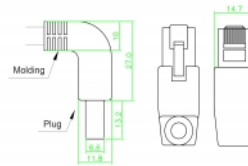

Delock Καλώδιο δικτύου RJ45 Cat.6A S/FTP γωνία προς τα κάτω / τα κάτω 2 μ

Περιγραφή

Αυτό το καλώδιο δικτύου της Delock μπορεί να χρησιμοποιηθεί για σύνδεση διαφορετικών συσκευών σε δίκτυο, π.χ. ένα NIC σε ένα πίνακα βυσμάτων ή συνδέσεων. Η γωνιακή σύνδεση δίνει τη δυνατότητα εγκατάστασης σε στενά σημεία πίσω από τις συσκευές ή τη συρματώσεις δικτύου.

2 m

Αρ. προϊόντος 85878

EAN: 4043619858781

Χώρα προέλευσης: China

Συσκευασία: Τσαντάκι με φερμουάρ

Προδιαγραφές

- Συνδετήρας:
 - 1 x RJ45 αρσενικό γωνία προς τα κάτω >
 - 1 x RJ45 αρσενικό γωνία προς τα κάτω
- 1:1 συνδέθηκε
- Προδιαγραφές Cat.6A
- S/FTP
- Καλώδιο από χαλκό
- Μετρητής καλωδίου: 26 AWG
- LS0H (δεν περιέχει αλογόνο)
- Χρώμα: γκρι
- Διάμετρος καλωδίου: περίπου 5,8 mm
- Μήκος καλωδίου: περ. 2 m

Απαιτήσεις συστήματος

- Μία ελεύθερη θηλυκή θύρα RJ45

Περιεχόμενα συσκευασίας

- Καλώδιο προσωρινής σύνδεσης

Εικόνες

General

Προδιαγραφές:	Cat. 6A
---------------	---------

Interface

Συνδετήρας 1:	1 x αρσενικό RJ45
Συνδετήρας 2:	1 x αρσενικό RJ45

Physical characteristics

Cable length incl. connector:	2 m
Conductor material:	χαλκός
Conductor gauge:	26 AWG
Shielding:	S/FTP
Χρώμα:	γκρί