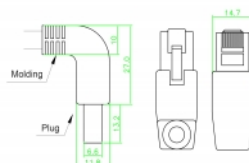

Delock Síťový kabel RJ45 Cat.6A S/FTP pravoúhlý dolů / dolů 2 m

Popis

Tento síťový kabel od Delocku může být použit pro připojení různých síťových zařízení, např. NIC ke switchi nebo patch panelu. Pravoúhlý konektor umožňuje prostorově úspornou instalaci v těsných prostorách za spotřebiči nebo v síťových rozvaděčích.

2 m

Číslo produktu 85878

EAN: 4043619858781

Země původu: China

Balení: Plastová taška se zipem

Technické detaily

- Konektor:
 - 1 x RJ45 samec pravoúhlý dolů >
 - 1 x RJ45 samec pravoúhlý dolů
- 1:1 spojení
- Cat.6A specifikace
- S/FTP
- Měděný kabel
- Průřez kabelu: 26 AWG
- LS0H (bez halogenů)
- Barva: šedá
- Průměr kabelu: cca. 5,8 mm
- Délka kabelu: cca. 2 m

Systemové požadavky

- Volný port RJ45 samice

Obsah balení

- Patch kabel

Příslušenství

General

Specifikace:	Cat. 6A
--------------	---------

Interface

Konektor 1:	1 x RJ45 samec
Konektor 2:	1 x RJ45 samec

Physical characteristics

Cable length incl. connector:	2 m
Conductor material:	měď
Conductor gauge:	26 AWG
Shielding:	S/FTP
Barva:	šedá