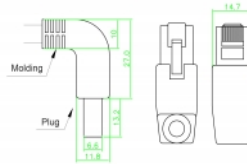

Delock Καλώδιο δικτύου RJ45 Cat.6A S/FTP γωνία προς τα κάτω / τα κάτω 0,5 μ

Περιγραφή

Αυτό το καλώδιο δικτύου της Delock μπορεί να χρησιμοποιηθεί για σύνδεση διαφορετικών συσκευών σε δίκτυο, π.χ. ένα NIC σε ένα πίνακα βυσμάτων ή συνδέσεων. Η γωνιακή σύνδεση δίνει τη δυνατότητα εγκατάστασης σε στενά σημεία πίσω από τις συσκευές ή τη συρματώσεις δικτύου.

0,5 m

Αρ. προϊόντος 85876

EAN: 4043619858767

Χώρα προέλευσης: China

Συσκευασία: Τσαντάκι με φερμουάρ

Προδιαγραφές

- Συνδετήρας:
 - 1 x RJ45 αρσενικό γωνία προς τα κάτω >
 - 1 x RJ45 αρσενικό γωνία προς τα κάτω
- 1:1 συνδέθηκε
- Προδιαγραφές Cat.6A
- S/FTP
- Καλώδιο από χαλκό
- Μετρητής καλωδίου: 26 AWG
- LS0H (δεν περιέχει αλογόνο)
- Χρώμα: γκρί
- Διάμετρος καλωδίου: περίπου 5,8 mm
- Μήκος καλωδίου: περ. 0,5 m

Απαιτήσεις συστήματος

- Μία ελεύθερη θηλυκή θύρα RJ45

Περιεχόμενα συσκευασίας

- Καλώδιο προσωρινής σύνδεσης

Εικόνες

General

Προδιαγραφές:	Cat. 6A
---------------	---------

Interface

Συνδετήρας 1:	1 x αρσενικό RJ45
Συνδετήρας 2:	1 x αρσενικό RJ45

Physical characteristics

Cable length incl. connector:	0,5 m
Conductor material:	χαλκός
Conductor gauge:	26 AWG
Shielding:	S/FTP
Χρώμα:	γκρί