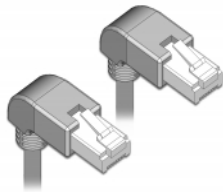

Delock Καλώδιο δικτύου RJ45 Cat.6A S/FTP γωνία προς τα κάτω / τα κάτω 0,5 μ

Περιγραφή

Αυτό το καλώδιο δικτύου της Delock μπορεί να χρησιμοποιηθεί για σύνδεση διαφορετικών συσκευών σε δίκτυο, π.χ. ένα NIC σε ένα πίνακα βυσμάτων ή συνδέσεων. Η γωνιακή σύνδεση δίνει τη δυνατότητα εγκατάστασης σε στενά σημεία πίσω από τις συσκευές ή τη συρματώσεις δικτύου.

0,5 m

Αρ. προϊόντος 85876

EAN: 4043619858767

Χώρα προέλευσης: China

Συσκευασία: Τσαντάκι με φερμουάρ

Προδιαγραφές

- Συνδετήρας:
 - 1 x RJ45 αρσενικό γωνία προς τα κάτω >
 - 1 x RJ45 αρσενικό γωνία προς τα κάτω
- 1:1 συνδέθηκε
- Προδιαγραφές Cat.6A
- S/FTP
- Καλώδιο από χαλκό
- Μετρητής καλωδίου: 26 AWG
- LS0H (δεν περιέχει αλογόνο)
- Χρώμα: γκρί
- Διάμετρος καλωδίου: περίπου 5,8 mm
- Μήκος καλωδίου: περ. 0,5 m

Απαιτήσεις συστήματος

- Μία ελεύθερη θηλυκή θύρα RJ45

Περιεχόμενα συσκευασίας

- Καλώδιο προσωρινής σύνδεσης

Εικόνες

General

Προδιαγραφές:	Cat. 6A
---------------	---------

Interface

Συνδετήρας 1:	1 x αρσενικό RJ45
Συνδετήρας 2:	1 x αρσενικό RJ45

Physical characteristics

Cable length incl. connector:	0,5 m
Conductor material:	χαλκός
Conductor gauge:	26 AWG
Shielding:	S/FTP
Χρώμα:	γκρί