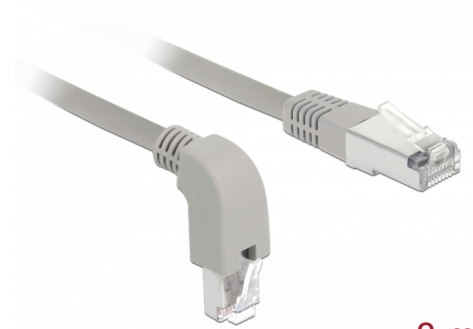

Delock Nätverkskabel RJ45 Cat.6A S/FTP neråtvinklad / rak 2 m

Beskrivning

Nätverkskabeln från Delock kan användas för att ansluta olika nätverksenheter t.ex. en NIC till en koppling eller en patchpanel. Den vinklade anslutningen möjliggör en platsbesparande installation i tajta utrymmen bakom apparater eller i nätverksskåp.

2 m

Artikelnummer 85875

EAN: 4043619858750

Ursprungsland: China

Paket: Zippåse

Specifikationer

- Anslutning:
 - 1 x RJ45 hane neråtvinklad >
 - 1 x RJ45 hane rak
- 1:1-anlutning
- Cat.6A specifikation
- S/FTP
- Kopparkabel
- Sladdstorlek: 26 AWG
- LS0H (halogenfri)
- Färg: grå
- Kabeldiameter: ca. 5,8 mm
- Kabellängd: ca 2 m

Systemkrav

- En ledig RJ45-port hona

Paketets innehåll

- Patchkabel

Bilder

General

Specifikationer:	Cat. 6A
------------------	---------

Interface

Kontakt 1:	1 x RJ45 hane
Kontakt 2:	1 x RJ45 hane

Physical characteristics

Cable length incl. connector:	2 m
Conductor material:	koppar
Conductor gauge:	26 AWG
Shielding:	S/FTP
Färg:	grå