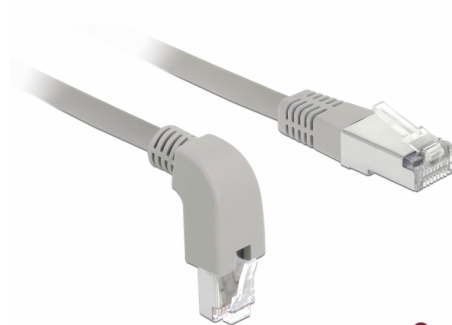

Delock Cablu de rețea RJ45 Cat.6A S/FTP unghiular în jos / drept 2 m

Descriere scurta

Acest cablu de rețea de la Delock este folosit pentru a conecta diferite echipamente de rețea, cum ar fi un patch panel sau un comutator. Priza în unghi permite o instalare eficientă din punct de vedere a spațiului în spații strâmte, în spatele aparatelor sau în dulapuri de rețea.

2 m

Nr. 85875

EAN: 4043619858750

Țara de origine: China

Pachet: Pungă din plastic
cu închidere tip fermoar

Detalii tehnice

- Conectori:
 - 1 x RJ45 tată unghiular în jos >
 - 1 x RJ45 tată drept
- Conectat 1:1
- Specificație Cat.6A
- S/FTP
- Cablu din cupru
- Grosime cablu: 26 AWG
- LS0H (fără halogen)
- Culoare: gri
- Diametru cablu: ca. 5,8 mm
- Lungime cablu: aprox. 2 m

Cerinte de sistem

- Un port RJ45 mamă disponibil

Pachetul contine

- Cablu Patch

Imagini

General

Specification:	Cat. 6A
----------------	---------

Interface

Conector 1:	1 x RJ45 tată
Conector 2:	1 x RJ45 tată

Physical characteristics

Cable length incl. connector:	2 m
Conductor material:	cupru
Conductor gauge:	26 AWG
Shielding:	S/FTP
Colour:	gri