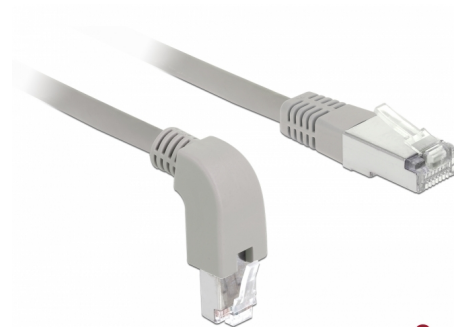

# Delock Καλώδιο δικτύου RJ45 Cat.6A S/FTP γωνία προς τα κάτω / ευθεία 2 μ

## Περιγραφή

Αυτό το καλώδιο δικτύου της Delock μπορεί να χρησιμοποιηθεί για σύνδεση διαφορετικών συσκευών σε δίκτυο, π.χ. ένα NIC σε ένα πίνακα βυσμάτων ή συνδέσεων. Η γωνιακή σύνδεση δίνει τη δυνατότητα εγκατάστασης σε στενά σημεία πίσω από τις συσκευές ή τη συρματώσεις δικτύου.

## Προδιαγραφές

- Συνδετήρας:
  - 1 x RJ45 αρσενικό γωνία προς τα κάτω >
  - 1 x αρσενικό RJ45 σε ευθεία
- 1:1 συνδέθηκε
- Προδιαγραφές Cat.6A
- S/FTP
- Καλώδιο από χαλκό
- Μετρητής καλωδίου: 26 AWG
- LS0H (δεν περιέχει αλογόνο)
- Χρώμα: γκρί
- Διάμετρος καλωδίου: περίπου 5,8 mm
- Μήκος καλωδίου: περ. 2 m