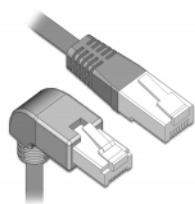

Delock Cablu de rețea RJ45 Cat.6A S/FTP unghiular în jos / drept 1 m

Descriere scurta

Acest cablu de rețea de la Delock este folosit pentru a conecta diferite echipamente de rețea, cum ar fi un patch panel sau un comutator. Priza în unghi permite o instalare eficientă din punct de vedere a spațiului în spații strâmte, în spatele aparatelor sau în dulapuri de rețea.

1 m

Nr. 85874

EAN: 4043619858743

Țara de origine: China

Pachet: Pungă din plastic
cu închidere tip fermoar

Detalii tehnice

- Conectori:
 - 1 x RJ45 tată unghiular în jos >
 - 1 x RJ45 tată drept
- Conectat 1:1
- Specificație Cat.6A
- S/FTP
- Cablu din cupru
- Grosime cablu: 26 AWG
- LS0H (fără halogen)
- Culoare: gri
- Diametru cablu: ca. 5,8 mm
- Lungime cablu: aprox. 1 m

Cerinte de sistem

- Un port RJ45 mamă disponibil

Pachetul contine

- Cablu Patch

Imagini

General

Specification:	Cat. 6A
----------------	---------

Interface

Conector 1:	1 x RJ45 tată
Conector 2:	1 x RJ45 tată

Physical characteristics

Cable length incl. connector:	1 m
Conductor material:	cupru
Conductor gauge:	26 AWG
Shielding:	S/FTP
Colour:	gri