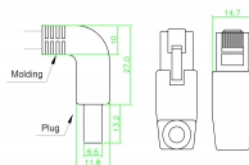

Delock Cablu de rețea RJ45 Cat.6A S/FTP unghiular în jos / drept 1 m

Descriere scurta

Acest cablu de rețea de la Delock este folosit pentru a conecta diferite echipamente de rețea, cum ar fi un patch panel sau un comutator. Priza în unghi permite o instalare eficientă din punct de vedere a spațiului în spații strâmte, în spatele aparatelor sau în dulapuri de rețea.

1 m

Nr. 85874

EAN: 4043619858743

Țara de origine: China

Pachet: Pungă din plastic
cu închidere tip fermoar

Detalii tehnice

- Conectori:
 - 1 x RJ45 tată unghiular în jos >
 - 1 x RJ45 tată drept
- Conectat 1:1
- Specificație Cat.6A
- S/FTP
- Cablu din cupru
- Grosime cablu: 26 AWG
- LS0H (fără halogen)
- Culoare: gri
- Diametru cablu: ca. 5,8 mm
- Lungime cablu: aprox. 1 m

Cerinte de sistem

- Un port RJ45 mamă disponibil

Pachetul contine

- Cablu Patch

Imagini

General

Specification:	Cat. 6A
----------------	---------

Interface

Conector 1:	1 x RJ45 tată
Conector 2:	1 x RJ45 tată

Physical characteristics

Cable length incl. connector:	1 m
Conductor material:	cupru
Conductor gauge:	26 AWG
Shielding:	S/FTP
Colour:	gri