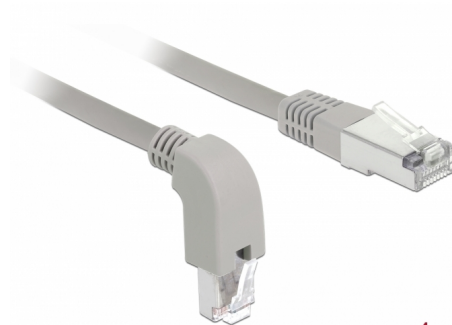

Delock Cablu de rețea RJ45 Cat.6A S/FTP unghiular în jos / drept 1 m

Descriere scurta

Acest cablu de rețea de la Delock este folosit pentru a conecta diferite echipamente de rețea, cum ar fi un patch panel sau un comutator. Priza în unghi permite o instalare eficientă din punct de vedere a spațiului în spații strâmte, în spatele aparatelor sau în dulapuri de rețea.

1 m

Nr. 85874

EAN: 4043619858743

Țara de origine: China

Pachet: Pungă din plastic
cu închidere tip fermoar

Detalii tehnice

- Conectori:
 - 1 x RJ45 tată unghiular în jos >
 - 1 x RJ45 tată drept
- Conectat 1:1
- Specificație Cat.6A
- S/FTP
- Cablu din cupru
- Grosime cablu: 26 AWG
- LS0H (fără halogen)
- Culoare: gri
- Diametru cablu: ca. 5,8 mm
- Lungime cablu: aprox. 1 m

Cerinte de sistem

- Un port RJ45 mamă disponibil

Pachetul contine

- Cablu Patch

Imagini

General

Specification:	Cat. 6A
----------------	---------

Interface

Conector 1:	1 x RJ45 tată
Conector 2:	1 x RJ45 tată

Physical characteristics

Cable length incl. connector:	1 m
Conductor material:	cupru
Conductor gauge:	26 AWG
Shielding:	S/FTP
Colour:	gri