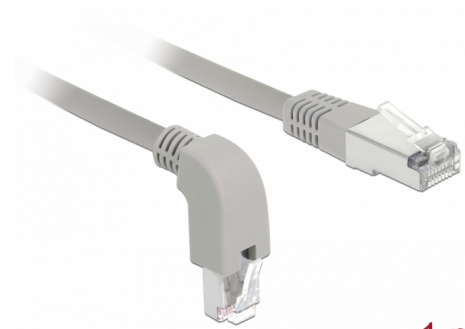

Delock Καλώδιο δικτύου RJ45 Cat.6A S/FTP γωνία προς τα κάτω / ευθεία 1 μ

Περιγραφή

Αυτό το καλώδιο δικτύου της Delock μπορεί να χρησιμοποιηθεί για σύνδεση διαφορετικών συσκευών σε δίκτυο, π.χ. ένα NIC σε ένα πίνακα βυσμάτων ή συνδέσεων. Η γωνιακή σύνδεση δίνει τη δυνατότητα εγκατάστασης σε στενά σημεία πίσω από τις συσκευές ή τη συρματώσεις δικτύου.

1 m

Αρ. προϊόντος 85874

EAN: 4043619858743

Χώρα προέλευσης: China

Συσκευασία: Τσαντάκι με φερμουάρ

Προδιαγραφές

- Συνδετήρας:
 - 1 x RJ45 αρσενικό γωνία προς τα κάτω >
 - 1 x αρσενικό RJ45 σε ευθεία
- 1:1 συνδέθηκε
- Προδιαγραφές Cat.6A
- S/FTP
- Καλώδιο από χαλκό
- Μετρητής καλωδίου: 26 AWG
- LS0H (δεν περιέχει αλογόνο)
- Χρώμα: γκρί
- Διάμετρος καλωδίου: περίπου 5,8 mm
- Μήκος καλωδίου: περ. 1 m

Απαιτήσεις συστήματος

- Μία ελεύθερη θηλυκή θύρα RJ45

Περιεχόμενα συσκευασίας

- Καλώδιο προσωρινής σύνδεσης

Εικόνες

General

Προδιαγραφές:	Cat. 6A
---------------	---------

Interface

Συνδετήρας 1:	1 x αρσενικό RJ45
Συνδετήρας 2:	1 x αρσενικό RJ45

Physical characteristics

Cable length incl. connector:	1 m
Conductor material:	χαλκός
Conductor gauge:	26 AWG
Shielding:	S/FTP
Χρώμα:	γκρί