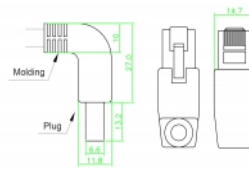

Delock Καλώδιο δικτύου RJ45 Cat.6A S/FTP γωνία προς τα κάτω / ευθεία 1 μ

Περιγραφή

Αυτό το καλώδιο δικτύου της Delock μπορεί να χρησιμοποιηθεί για σύνδεση διαφορετικών συσκευών σε δίκτυο, π.χ. ένα NIC σε ένα πίνακα βυσμάτων ή συνδέσεων. Η γωνιακή σύνδεση δίνει τη δυνατότητα εγκατάστασης σε στενά σημεία πίσω από τις συσκευές ή τη συρματώσεις δικτύου.

1 m

Αρ. προϊόντος 85874

EAN: 4043619858743

Χώρα προέλευσης: China

Συσκευασία: Τσαντάκι με φερμουάρ

Προδιαγραφές

- Συνδετήρας:
 - 1 x RJ45 αρσενικό γωνία προς τα κάτω >
 - 1 x αρσενικό RJ45 σε ευθεία
- 1:1 συνδέθηκε
- Προδιαγραφές Cat.6A
- S/FTP
- Καλώδιο από χαλκό
- Μετρητής καλωδίου: 26 AWG
- LS0H (δεν περιέχει αλογόνο)
- Χρώμα: γκρί
- Διάμετρος καλωδίου: περίπου 5,8 mm
- Μήκος καλωδίου: περ. 1 m

Απαιτήσεις συστήματος

- Μία ελεύθερη θηλυκή θύρα RJ45

Περιεχόμενα συσκευασίας

- Καλώδιο προσωρινής σύνδεσης

Εικόνες

General

Προδιαγραφές:	Cat. 6A
---------------	---------

Interface

Συνδετήρας 1:	1 x αρσενικό RJ45
Συνδετήρας 2:	1 x αρσενικό RJ45

Physical characteristics

Cable length incl. connector:	1 m
Conductor material:	χαλκός
Conductor gauge:	26 AWG
Shielding:	S/FTP
Χρώμα:	γκρί