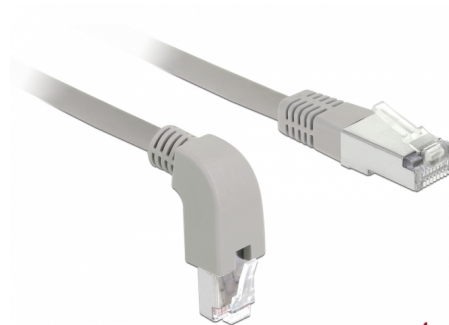

Delock Síťový kabel RJ45 Cat.6A S/FTP pravoúhlý dolů / přímý 1 m

Popis

Tento síťový kabel od Delocku může být použit pro připojení různých síťových zařízení, např. NIC ke switchi nebo patch panelu. Pravoúhlý konektor umožňuje prostorově úspornou instalaci v těsných prostorech za spotřebiči nebo v síťových rozvaděčích.

1 m

Číslo produktu 85874

EAN: 4043619858743

Země původu: China

Balení: Plastová taška se zipem

Technické detaily

- Konektor:
 - 1 x RJ45 samec pravoúhlý dolů >
 - 1 x RJ45 samec přímý
- 1:1 spojení
- Cat.6A specifikace
- S/FTP
- Měděný kabel
- Průřez kabelu: 26 AWG
- LS0H (bez halogenů)
- Barva: šedá
- Průměr kabelu: cca. 5,8 mm
- Délka kabelu: cca. 1 m

Systemové požadavky

- Volný port RJ45 samice

Obsah balení

- Patch kabel

Příslušenství

General

Specifikace:	Cat. 6A
--------------	---------

Interface

Konektor 1:	1 x RJ45 samec
Konektor 2:	1 x RJ45 samec

Physical characteristics

Cable length incl. connector:	1 m
Conductor material:	měď
Conductor gauge:	26 AWG
Shielding:	S/FTP
Barva:	šedá