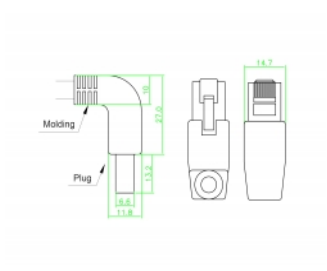

Delock Cablu de rețea RJ45 Cat.6A S/FTP unghiular în jos / drept 0,5 m

Descriere scurta

Acest cablu de rețea de la Delock este folosit pentru a conecta diferite echipamente de rețea, cum ar fi un patch panel sau un comutator. Priza în unghi permite o instalare eficientă din punct de vedere a spațiului în spații strâmte, în spatele aparatelor sau în dulapuri de rețea.

0,5 m

Nr. 85873

EAN: 4043619858736

Țara de origine: China

Pachet: Pungă din plastic
cu închidere tip fermoar

Detalii tehnice

- Conectori:
 - 1 x RJ45 tată unghiular în jos >
 - 1 x RJ45 tată drept
- Conectat 1:1
- Specificație Cat.6A
- S/FTP
- Cablu din cupru
- Grosime cablu: 26 AWG
- LS0H (fără halogen)
- Culoare: gri
- Diametru cablu: ca. 5,8 mm
- Lungime cablu: aprox. 0,5 m

Cerinte de sistem

- Un port RJ45 mamă disponibil

Pachetul contine

- Cablu Patch

Imagini

General

Specification:	Cat. 6A
----------------	---------

Interface

Conector 1:	1 x RJ45 tată
Conector 2:	1 x RJ45 tată

Physical characteristics

Cable length incl. connector:	0,5 m
Conductor material:	cupru
Conductor gauge:	26 AWG
Shielding:	S/FTP
Colour:	gri