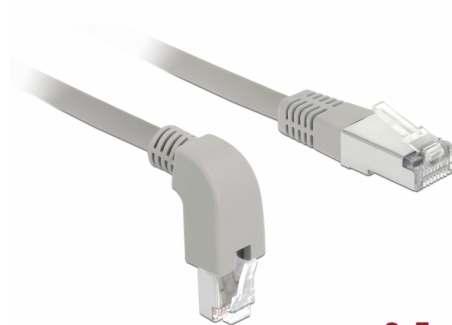

Delock Cablu de rețea RJ45 Cat.6A S/FTP unghiular în jos / drept 0,5 m

Descriere scurta

Acest cablu de rețea de la Delock este folosit pentru a conecta diferite echipamente de rețea, cum ar fi un patch panel sau un comutator. Priza în unghi permite o instalare eficientă din punct de vedere a spațiului în spații strâmte, în spatele aparatelor sau în dulapuri de rețea.

0,5 m

Nr. 85873

EAN: 4043619858736

Țara de origine: China

Pachet: Pungă din plastic
cu închidere tip fermoar

Detalii tehnice

- Conectori:
 - 1 x RJ45 tată unghiular în jos >
 - 1 x RJ45 tată drept
- Conectat 1:1
- Specificație Cat.6A
- S/FTP
- Cablu din cupru
- Grosime cablu: 26 AWG
- LS0H (fără halogen)
- Culoare: gri
- Diametru cablu: ca. 5,8 mm
- Lungime cablu: aprox. 0,5 m

Cerinte de sistem

- Un port RJ45 mamă disponibil

Pachetul contine

- Cablu Patch

Imagini

General

Specification:	Cat. 6A
----------------	---------

Interface

Conector 1:	1 x RJ45 tată
Conector 2:	1 x RJ45 tată

Physical characteristics

Cable length incl. connector:	0,5 m
Conductor material:	cupru
Conductor gauge:	26 AWG
Shielding:	S/FTP
Colour:	gri