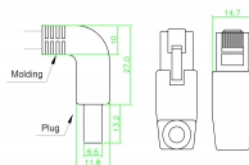

Obsah balení

- Patch kabel

Příslušenství