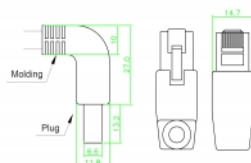

Delock Mrežni kabel RJ45 Cat.6A S/FTP kutni prema gore / dolje 2 m

Opis

Ovaj mrežni kabel tvrtke Delock može se koristiti za spajanje različitih mrežnih uređaja, npr. NIC na sklopku ili Patch ploču. Zakrivljeni utikač omogućava uštedu prostora pri instalaciji u skućenim prostorima iza uređaja ili u mrežnim ormarčićima.

Predmet br. 85872

EAN: 4043619858729

Zemlja podrijetla: China

Pakiranje: Plastična vrećica sa zip zatvaračem

Tehnički podaci

- Priključak:
 - 1 x RJ45, muški kutni prema gore >
 - 1 x RJ45, muški kutni prema dolje
- 1:1 spojeno
- Cat.6A tehnički podaci
- S/FTP
- Bakreni kabel
- Presjek kabela: 26 AWG
- LS0H (bez halogena)
- Boja: siv
- Promjer kabela: oko 5,8 mm
- Duljina kabela: oko 2 m

Preduvjeti sustava

- Jedan slobodan RJ45 ženski

Sadržaj pakiranja

- Patch kabel

Slike

General

Tehnički podaci:	Cat. 6A
------------------	---------

Interface

Priključak 1:	1 x RJ45 muški
Priključak 2:	1 x RJ45 muški

Physical characteristics

Cable length incl. connector:	2 m
Conductor material:	bakar
Conductor gauge:	26 AWG
Shielding:	S/FTP
Boja:	siv