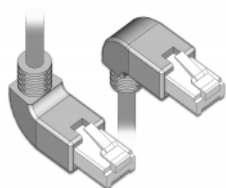

Delock Mrežni kabel RJ45 Cat.6A S/FTP kutni prema gore / dolje 2 m

Opis

Ovaj mrežni kabel tvrtke Delock može se koristiti za spajanje različitih mrežnih uređaja, npr. NIC na sklopku ili Patch ploču. Zakrivljeni utikač omogućava uštedu prostora pri instalaciji u skućenim prostorima iza uređaja ili u mrežnim ormarčićima.

Predmet br. 85872

EAN: 4043619858729

Zemlja podrijetla: China

Pakiranje: Plastična vrećica sa zip zatvaračem

Tehnički podaci

- Priključak:
 - 1 x RJ45, muški kutni prema gore >
 - 1 x RJ45, muški kutni prema dolje
- 1:1 spojeno
- Cat.6A tehnički podaci
- S/FTP
- Bakreni kabel
- Presjek kabela: 26 AWG
- LS0H (bez halogena)
- Boja: siv
- Promjer kabela: oko 5,8 mm
- Duljina kabela: oko 2 m

Preduvjeti sustava

- Jedan slobodan RJ45 ženski

Sadržaj pakiranja

- Patch kabel

Slike

General

Tehnički podaci:	Cat. 6A
------------------	---------

Interface

Priključak 1:	1 x RJ45 muški
Priključak 2:	1 x RJ45 muški

Physical characteristics

Cable length incl. connector:	2 m
Conductor material:	bakar
Conductor gauge:	26 AWG
Shielding:	S/FTP
Boja:	siv