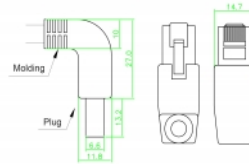

Delock Καλώδιο δικτύου RJ45 Cat.6A S/FTP γωνία προς τα πάνω / τα κάτω 2 μ

Περιγραφή

Αυτό το καλώδιο δικτύου της Delock μπορεί να χρησιμοποιηθεί για σύνδεση διαφορετικών συσκευών σε δίκτυο, π.χ. ένα NIC σε ένα πίνακα βυσμάτων ή συνδέσεων. Η γωνιακή σύνδεση δίνει τη δυνατότητα εγκατάστασης σε στενά σημεία πίσω από τις συσκευές ή τη συρματώσεις δικτύου.

2 m

Αρ. προϊόντος 85872

EAN: 4043619858729

Χώρα προέλευσης: China

Συσκευασία: Τσαντάκι με φερμουάρ

Προδιαγραφές

- Συνδετήρας:
 - 1 x RJ45 αρσενικό γωνία προς τα πάνω >
 - 1 x RJ45 αρσενικό γωνία προς τα κάτω
- 1:1 συνδέθηκε
- Προδιαγραφές Cat.6A
- S/FTP
- Καλώδιο από χαλκό
- Μετρητής καλωδίου: 26 AWG
- LS0H (δεν περιέχει αλογόνο)
- Χρώμα: γκρί
- Διάμετρος καλωδίου: περίπου 5,8 mm
- Μήκος καλωδίου: περ. 2 m

Απαιτήσεις συστήματος

- Μία ελεύθερη θηλυκή θύρα RJ45

Περιεχόμενα συσκευασίας

- Καλώδιο προσωρινής σύνδεσης

Εικόνες

General

Προδιαγραφές:	Cat. 6A
---------------	---------

Interface

Συνδετήρας 1:	1 x αρσενικό RJ45
Συνδετήρας 2:	1 x αρσενικό RJ45

Physical characteristics

Cable length incl. connector:	2 m
Conductor material:	χαλκός
Conductor gauge:	26 AWG
Shielding:	S/FTP
Χρώμα:	γκρί