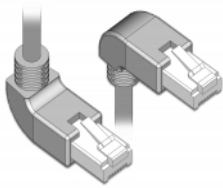

Delock Καλώδιο δικτύου RJ45 Cat.6A S/FTP γωνία προς τα πάνω / τα κάτω 2 μ

Περιγραφή

Αυτό το καλώδιο δικτύου της Delock μπορεί να χρησιμοποιηθεί για σύνδεση διαφορετικών συσκευών σε δίκτυο, π.χ. ένα NIC σε ένα πίνακα βυσμάτων ή συνδέσεων. Η γωνιακή σύνδεση δίνει τη δυνατότητα εγκατάστασης σε στενά σημεία πίσω από τις συσκευές ή τη συρματώσεις δικτύου.

2 m

Αρ. προϊόντος 85872

EAN: 4043619858729

Χώρα προέλευσης: China

Συσκευασία: Τσαντάκι με φερμουάρ

Προδιαγραφές

- Συνδετήρας:
 - 1 x RJ45 αρσενικό γωνία προς τα πάνω >
 - 1 x RJ45 αρσενικό γωνία προς τα κάτω
- 1:1 συνδέθηκε
- Προδιαγραφές Cat.6A
- S/FTP
- Καλώδιο από χαλκό
- Μετρητής καλωδίου: 26 AWG
- LS0H (δεν περιέχει αλογόνο)
- Χρώμα: γκρί
- Διάμετρος καλωδίου: περίπου 5,8 mm
- Μήκος καλωδίου: περ. 2 m

Απαιτήσεις συστήματος

- Μία ελεύθερη θηλυκή θύρα RJ45

Περιεχόμενα συσκευασίας

- Καλώδιο προσωρινής σύνδεσης

Εικόνες

General

Προδιαγραφές:	Cat. 6A
---------------	---------

Interface

Συνδετήρας 1:	1 x αρσενικό RJ45
Συνδετήρας 2:	1 x αρσενικό RJ45

Physical characteristics

Cable length incl. connector:	2 m
Conductor material:	χαλκός
Conductor gauge:	26 AWG
Shielding:	S/FTP
Χρώμα:	γκρί