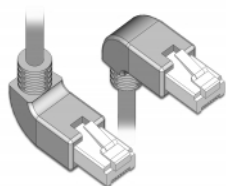

Pachetul contine

- Cablu Patch

Imagini