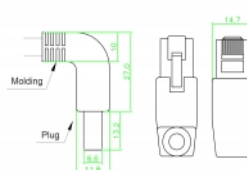

Pachetul contine

- Cablu Patch

Imagini