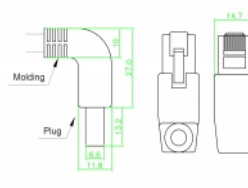

Delock Mrežni kabel RJ45 Cat.6A S/FTP kutni prema gore / dolje 1 m

Opis

Ovaj mrežni kabel tvrtke Delock može se koristiti za spajanje različitih mrežnih uređaja, npr. NIC na sklopku ili Patch ploču. Zakrivljeni utikač omogućava uštedu prostora pri instalaciji u skučenim prostorima iza uređaja ili u mrežnim ormarićima.

Predmet br. 85871

EAN: 4043619858712

Zemlja podrijetla: China

Pakiranje: Plastična vrećica sa zip zatvaračem

Tehnički podaci

- Priključak:
 - 1 x RJ45, muški kutni prema gore >
 - 1 x RJ45, muški kutni prema dolje
- 1:1 spojeno
- Cat.6A tehnički podaci
- S/FTP
- Bakreni kabel
- Presjek kabela: 26 AWG
- LS0H (bez halogena)
- Boja: siv
- Promjer kabela: oko 5,8 mm
- Duljina kabela: oko 1 m

Preduvjeti sustava

- Jedan slobodan RJ45 ženski

Sadržaj pakiranja

- Patch kabel

Slike

General

Tehnički podaci:	Cat. 6A
------------------	---------

Interface

Priključak 1:	1 x RJ45 muški
Priključak 2:	1 x RJ45 muški

Physical characteristics

Cable length incl. connector:	1 m
Conductor material:	bakar
Conductor gauge:	26 AWG
Shielding:	S/FTP
Boja:	siv