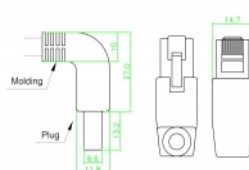

Περιεχόμενα συσκευασίας

- Καλώδιο προσωρινής σύνδεσης

Εικόνες