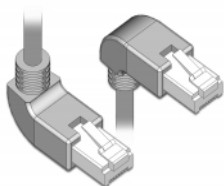

Περιεχόμενα συσκευασίας

- Καλώδιο προσωρινής σύνδεσης

Εικόνες