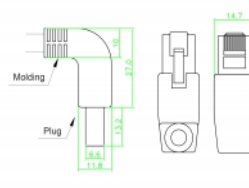

Číslo produktu 85871

EAN: 4043619858712

Země původu: China

Balení: Plastová taška se zipem

Technické detaily

- Konektor:
 - 1 x RJ45 samec pravoúhlý nahoru >
 - 1 x RJ45 samec pravoúhlý dolů
- 1:1 spojení
- Cat.6A specifikace
- S/FTP
- Měděný kabel
- Průřez kabelu: 26 AWG
- LS0H (bez halogenů)
- Barva: šedá
- Průměr kabelu: cca. 5,8 mm
- Délka kabelu: cca. 1 m

Systemové požadavky

- Volný port RJ45 samice

Obsah balení

- Patch kabel

Příslušenství

General

Specifikace:	Cat. 6A
--------------	---------

Interface

Konektor 1:	1 x RJ45 samec
Konektor 2:	1 x RJ45 samec

Physical characteristics

Cable length incl. connector:	1 m
Conductor material:	měď
Conductor gauge:	26 AWG
Shielding:	S/FTP
Barva:	šedá