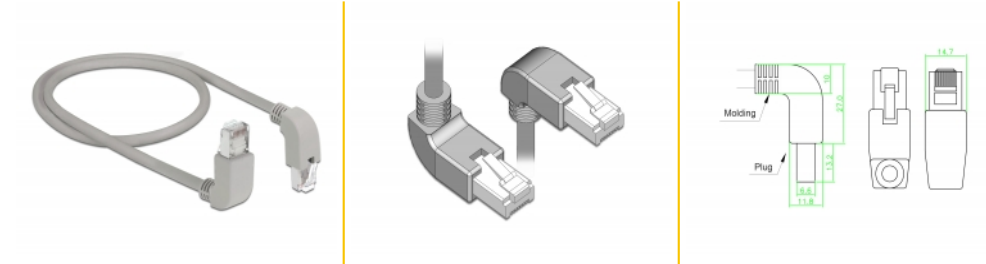

Delock Nätverkskabel RJ45 Cat.6A S/FTP uppåtvinklad / neråtvinklad 0,5 m

Beskrivning

Nätverkskabeln från Delock kan användas för att ansluta olika nätverksenheter t.ex. en NIC till en koppling eller en patchpanel. Den vinklade anslutningen möjliggör en platsbesparande installation i tajta utrymmen bakom apparater eller i nätverksskåp.

0,5 m

Artikelnummer 85870

EAN: 4043619858705

Ursprungsland: China

Paket: Zippåse

Specifikationer

- Anslutning:
 - 1 x RJ45 hane uppåtvinklad >
 - 1 x RJ45 hane neråtvinklad
- 1:1-anlutning
- Cat.6A specifikation
- S/FTP
- Kopparkabel
- Sladdstorlek: 26 AWG
- LS0H (halogenfri)
- Färg: grå
- Kabeldiameter: ca. 5,8 mm
- Kabellängd: ca 0,5 m

Systemkrav

- En ledig RJ45-port hona

Paketets innehåll

- Patchkabel

Bilder

General

Specifikationer:	Cat. 6A
------------------	---------

Interface

Kontakt 1:	1 x RJ45 hane
Kontakt 2:	1 x RJ45 hane

Physical characteristics

Cable length incl. connector:	0,5 m
Conductor material:	koppar
Conductor gauge:	26 AWG
Shielding:	S/FTP
Färg:	grå