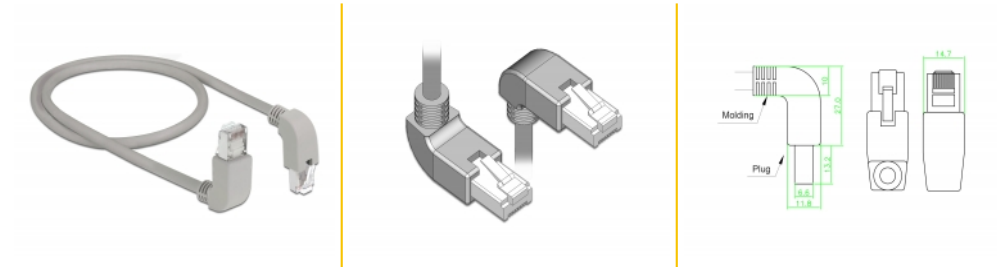

Delock Καλώδιο δικτύου RJ45 Cat.6A S/FTP γωνία προς τα πάνω / τα κάτω 0,5 μ

Περιγραφή

Αυτό το καλώδιο δικτύου της Delock μπορεί να χρησιμοποιηθεί για σύνδεση διαφορετικών συσκευών σε δίκτυο, π.χ. ένα NIC σε ένα πίνακα βυσμάτων ή συνδέσεων. Η γωνιακή σύνδεση δίνει τη δυνατότητα εγκατάστασης σε στενά σημεία πίσω από τις συσκευές ή τη συρματώσεις δικτύου.

Αρ. προϊόντος 85870

EAN: 4043619858705

Χώρα προέλευσης: China

Συσκευασία: Τσαντάκι με φερμουάρ

Προδιαγραφές

- Συνδετήρας:
 - 1 x RJ45 αρσενικό γωνία προς τα πάνω >
 - 1 x RJ45 αρσενικό γωνία προς τα κάτω
- 1:1 συνδέθηκε
- Προδιαγραφές Cat.6A
- S/FTP
- Καλώδιο από χαλκό
- Μετρητής καλωδίου: 26 AWG
- LS0H (δεν περιέχει αλογόνο)
- Χρώμα: γκρί
- Διάμετρος καλωδίου: περίπου 5,8 mm
- Μήκος καλωδίου: περ. 0,5 m

Απαιτήσεις συστήματος

- Μία ελεύθερη θηλυκή θύρα RJ45

Περιεχόμενα συσκευασίας

- Καλώδιο προσωρινής σύνδεσης

Εικόνες

General

Προδιαγραφές:	Cat. 6A
---------------	---------

Interface

Συνδετήρας 1:	1 x αρσενικό RJ45
Συνδετήρας 2:	1 x αρσενικό RJ45

Physical characteristics

Cable length incl. connector:	0,5 m
Conductor material:	χαλκός
Conductor gauge:	26 AWG
Shielding:	S/FTP
Χρώμα:	γκρί