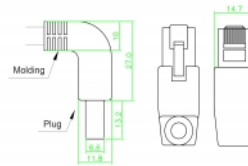

Delock Mrežni kabel RJ45 Cat.6 S/FTP kutni prema dolje / dolje 2 m

Opis

Ovaj mrežni kabel tvrtke Delock može se koristiti za spajanje različitih mrežnih uređaja, npr. NIC na sklopku ili Patch ploču. Zakrivljeni utikač omogućava uštedu prostora pri instalaciji u skučenim prostorima iza uređaja ili u mrežnim ormarićima.

Predmet br. 85869

EAN: 4043619858699

Zemlja podrijetla: China

Pakiranje: Plastična vrećica sa zip zatvaračem

Tehnički podaci

- Priključak:
 - 1 x RJ45, muški kutni prema dolje >
 - 1 x RJ45, muški kutni prema dolje
- 1:1 spojeno
- Cat.6 tehnički podaci
- S/FTP
- Bakreni kabel
- Presjek kabela: 26 AWG
- LS0H (bez halogena)
- Boja: siv
- Promjer kabela: oko 5,8 mm
- Duljina kabela: oko 2 m

Preduvjeti sustava

- Jedan slobodan RJ45 ženski

Sadržaj pakiranja

- Patch kabel

Slike

General

Tehnički podaci:	Cat. 6
------------------	--------

Interface

Priključak 1:	1 x RJ45 muški
Priključak 2:	1 x RJ45 muški

Physical characteristics

Cable length incl. connector:	2 m
Conductor material:	bakar
Conductor gauge:	26 AWG
Shielding:	S/FTP
Boja:	siv