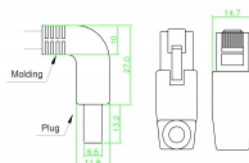

2 m

Číslo produktu 85869

EAN: 4043619858699

Země původu: China

Balení: Plastová taška se zipem

Technické detaily

- Konektor:
 - 1 x RJ45 samec pravoúhlý dolů >
 - 1 x RJ45 samec pravoúhlý dolů
- 1:1 spojení
- Cat.6 specifikace
- S/FTP
- Měděný kabel
- Průřez kabelu: 26 AWG
- LS0H (bez halogenů)
- Barva: šedá
- Průměr kabelu: cca. 5,8 mm
- Délka kabelu: cca. 2 m

Systemové požadavky

- Volný port RJ45 samice

Obsah balení

- Patch kabel

Příslušenství

General

Specifikace:	Cat. 6
--------------	--------

Interface

Konektor 1:	1 x RJ45 samec
Konektor 2:	1 x RJ45 samec

Physical characteristics

Cable length incl. connector:	2 m
Conductor material:	měď
Conductor gauge:	26 AWG
Shielding:	S/FTP
Barva:	šedá