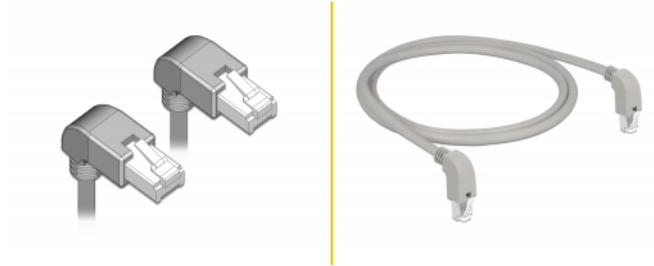

Delock Nätverkskabel RJ45 Cat.6 S/FTP neråtvinklad / neråtvinklad 1 m

Beskrivning

Nätverkskabeln från Delock kan användas för att ansluta olika nätverksenheter t.ex. en NIC till en koppling eller en patchpanel. Den vinklade anslutningen möjliggör en platsbesparande installation i tajta utrymmen bakom apparater eller i nätverksskåp.

1 m

Artikelnummer 85868

EAN: 4043619858682

Ursprungsland: China

Paket: Zippåse

Specifikationer

- Anslutning:
 - 1 x RJ45 hane neråtvinklad >
 - 1 x RJ45 hane neråtvinklad
- 1:1-anlutning
- Cat.6 specifikation
- S/FTP
- Kopparkabel
- Sladdstorlek: 26 AWG
- LS0H (halogenfri)
- Färg: grå
- Kabeldiameter: ca. 5,8 mm
- Kabellängd: ca 1 m

Systemkrav

- En ledig RJ45-port hona

Paketets innehåll

- Patchkabel

Bilder

General

Specifikationer:	Cat. 6
------------------	--------

Interface

Kontakt 1:	1 x RJ45 hane
Kontakt 2:	1 x RJ45 hane

Physical characteristics

Cable length incl. connector:	1 m
Conductor material:	koppar
Conductor gauge:	26 AWG
Shielding:	S/FTP
Färg:	grå