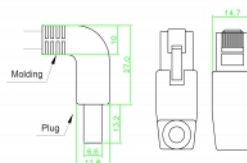

Obsah balení

- Patch kabel

Příslušenství