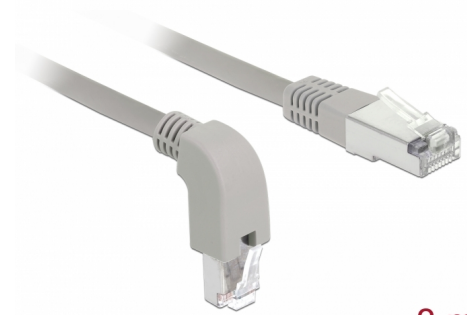

Delock Hálózati kábel RJ45 Cat.6 S/FTP, lefelé néző / egyenes 2 m

Leírás

A Delock hálózati kábellel különböző hálózati eszközök kapcsolhatók össze pl. egy hálózati vezérlő egy switch-hez vagy egy patch panelhez. A szögletes csatlakozó lehetővé teszi a helytakarékos telepítést szűk helyeken a készülékek vagy a hálózati szekrények mögött.

2 m

Tételszám 85866

EAN: 4043619858668

Származási hely: China

Csomag: Zárható műanyag tasak

Műszaki adatok

- Csatlakozó:
 - 1 x RJ45 dugós, lefelé néző csatlakozódugóval >
 - 1 x RJ45 dugó egyenes
- 1:1 csatlakoztatás
- Cat.6 specifikáció
- S/FTP
- Rézkábel
- Kábel vastagsága: 26 AWG
- LS0H (halogénmentes)
- Szín: szürke
- Kábelátmérő: kb. 5,8 mm
- Kábelhossz: kb. 2 m

Csatlakozó 1:	1 x RJ45 dugó
Csatlakozó 2:	1 x RJ45 dugó

Physical characteristics

Cable length incl. connector:	2 m
Conductor material:	réz
Conductor gauge:	26 AWG
Shielding:	S/FTP
Szín:	szürke