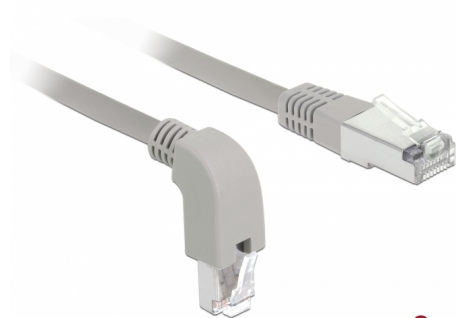

Delock Cablu de rețea RJ45 Cat.6 S/FTP unghiular în jos / drept 2 m

Descriere scurta

Acest cablu de rețea de la Delock este folosit pentru a conecta diferite echipamente de rețea, cum ar fi un patch panel sau un comutator. Priza în unghi permite o instalare eficientă din punct de vedere a spațiului în spații strâmte, în spatele aparatelor sau în dulapuri de rețea.

2 m

Nr. 85866

EAN: 4043619858668

Țara de origine: China

Pachet: Pungă din plastic
cu închidere tip fermoar

Detalii tehnice

- Conectori:
 - 1 x RJ45 tată unghiular în jos >
 - 1 x RJ45 tată drept
- Conectat 1:1
- Specificație Cat.6
- S/FTP
- Cablu din cupru
- Grosime cablu: 26 AWG
- LS0H (fără halogen)
- Culoare: gri
- Diametru cablu: ca. 5,8 mm
- Lungime cablu: aprox. 2 m

Cerinte de sistem

- Un port RJ45 mamă disponibil

Pachetul contine

- Cablu Patch

Imagini

General

Specification:	Cat. 6
----------------	--------

Interface

Conector 1:	1 x RJ45 tată
Conector 2:	1 x RJ45 tată

Physical characteristics

Cable length incl. connector:	2 m
Conductor material:	cupru
Conductor gauge:	26 AWG
Shielding:	S/FTP
Colour:	gri