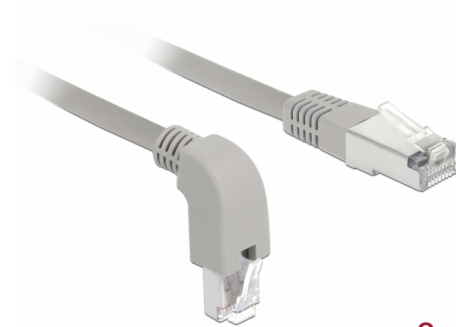

Delock Καλώδιο δικτύου RJ45 Cat.6 S/FTP γωνία προς τα κάτω / ευθεία 2 μ

Περιγραφή

Αυτό το καλώδιο δικτύου της Delock μπορεί να χρησιμοποιηθεί για σύνδεση διαφορετικών συσκευών σε δίκτυο, π.χ. ένα NIC σε ένα πίνακα βυσμάτων ή συνδέσεων. Η γωνιακή σύνδεση δίνει τη δυνατότητα εγκατάστασης σε στενά σημεία πίσω από τις συσκευές ή τη συρματώσεις δικτύου.

2 m

Αρ. προϊόντος 85866

EAN: 4043619858668

Χώρα προέλευσης: China

Συσκευασία: Τσαντάκι με φερμουάρ

Προδιαγραφές

- Συνδετήρας:
 - 1 x RJ45 αρσενικό γωνία προς τα κάτω >
 - 1 x αρσενικό RJ45 σε ευθεία
- 1:1 συνδέθηκε
- Προδιαγραφές Cat.6
- S/FTP
- Καλώδιο από χαλκό
- Μετρητής καλωδίου: 26 AWG
- LS0H (δεν περιέχει αλογόνο)
- Χρώμα: γκρι
- Διάμετρος καλωδίου: περίπου 5,8 mm
- Μήκος καλωδίου: περ. 2 m

Απαιτήσεις συστήματος

- Μία ελεύθερη θηλυκή θύρα RJ45

Περιεχόμενα συσκευασίας

- Καλώδιο προσωρινής σύνδεσης

Εικόνες

General

Προδιαγραφές:	Cat. 6
---------------	--------

Interface

Συνδετήρας 1:	1 x αρσενικό RJ45
Συνδετήρας 2:	1 x αρσενικό RJ45

Physical characteristics

Cable length incl. connector:	2 m
Conductor material:	χαλκός
Conductor gauge:	26 AWG
Shielding:	S/FTP
Χρώμα:	γκρί