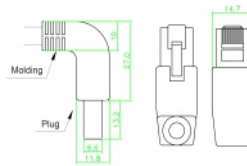

Delock Καλώδιο δικτύου RJ45 Cat.6 S/FTP γωνία προς τα κάτω / ευθεία 2 μ

Περιγραφή

Αυτό το καλώδιο δικτύου της Delock μπορεί να χρησιμοποιηθεί για σύνδεση διαφορετικών συσκευών σε δίκτυο, π.χ. ένα NIC σε ένα πίνακα βυσμάτων ή συνδέσεων. Η γωνιακή σύνδεση δίνει τη δυνατότητα εγκατάστασης σε στενά σημεία πίσω από τις συσκευές ή τη συρματώσεις δικτύου.

2 m

Αρ. προϊόντος 85866

EAN: 4043619858668

Χώρα προέλευσης: China

Συσκευασία: Τσαντάκι με φερμουάρ

Προδιαγραφές

- Συνδετήρας:
 - 1 x RJ45 αρσενικό γωνία προς τα κάτω >
 - 1 x αρσενικό RJ45 σε ευθεία
- 1:1 συνδέθηκε
- Προδιαγραφές Cat.6
- S/FTP
- Καλώδιο από χαλκό
- Μετρητής καλωδίου: 26 AWG
- LS0H (δεν περιέχει αλογόνο)
- Χρώμα: γκρι
- Διάμετρος καλωδίου: περίπου 5,8 mm
- Μήκος καλωδίου: περ. 2 m

Απαιτήσεις συστήματος

- Μία ελεύθερη θηλυκή θύρα RJ45

Περιεχόμενα συσκευασίας

- Καλώδιο προσωρινής σύνδεσης

Εικόνες

General

Προδιαγραφές:	Cat. 6
---------------	--------

Interface

Συνδετήρας 1:	1 x αρσενικό RJ45
Συνδετήρας 2:	1 x αρσενικό RJ45

Physical characteristics

Cable length incl. connector:	2 m
Conductor material:	χαλκός
Conductor gauge:	26 AWG
Shielding:	S/FTP
Χρώμα:	γκρί