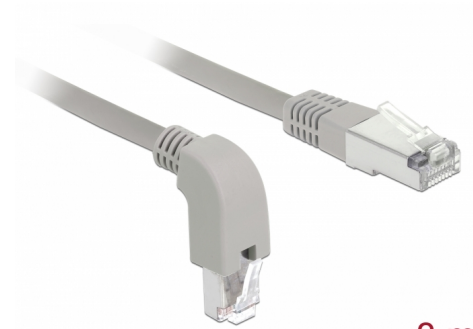

# Delock Síťový kabel RJ45 Cat.6 S/FTP pravoúhlý dolů / přímý 2 m

## Popis

Tento síťový kabel od Delocku může být použit pro připojení různých síťových zařízení, např. NIC ke switchi nebo patch panelu. Pravoúhlý konektor umožňuje prostorově úspornou instalaci v těsných prostorách za spotřebiči nebo v síťových rozvaděčích.

## Technické detaily

- Konektor:
  - 1 x RJ45 samec pravoúhlý dolů >
  - 1 x RJ45 samec přímý
- 1:1 spojení
- Cat.6 specifikace
- S/FTP
- Měděný kabel
- Průřez kabelu: 26 AWG
- LS0H (bez halogenů)
- Barva: šedá
- Průměr kabelu: cca. 5,8 mm
- Délka kabelu: cca. 2 m

## Physical characteristics

Cable length incl. connector:	2 m
Conductor material:	měď
Conductor gauge:	26 AWG
Shielding:	S/FTP
Barva:	šedá