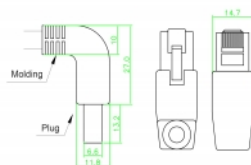

Obsah balení

- Patch kabel

Příslušenství