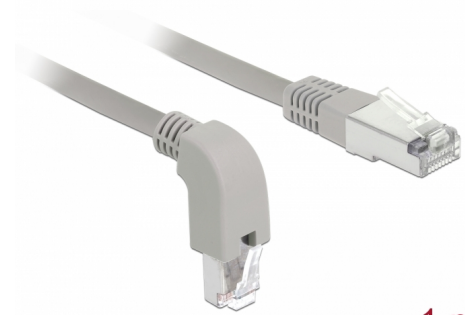

Delock Hálózati kábel RJ45 Cat.6 S/FTP, lefelé néző / egyenes 1 m

Leírás

A Delock hálózati kábellel különböző hálózati eszközök kapcsolhatók össze pl. egy hálózati vezérlő egy switch-hez vagy egy patch panelhez. A szögletes csatlakozó lehetővé teszi a helytakarékos telepítést szűk helyeken a készülékek vagy a hálózati szekrények mögött.

1 m

Tételszám 85865

EAN: 4043619858651

Származási hely: China

Csomag: Zárható műanyag tasak

Műszaki adatok

- Csatlakozó:
 - 1 x RJ45 dugós, lefelé néző csatlakozódugóval >
 - 1 x RJ45 dugó egyenes
- 1:1 csatlakoztatás
- Cat.6 specifikáció
- S/FTP
- Rézkábel
- Kábel vastagsága: 26 AWG
- LS0H (halogénmentes)
- Szín: szürke
- Kábelátmérő: kb. 5,8 mm
- Kábelhossz: kb. 1 m

Csatlakozó 1:	1 x RJ45 dugó
Csatlakozó 2:	1 x RJ45 dugó

Physical characteristics

Cable length incl. connector:	1 m
Conductor material:	réz
Conductor gauge:	26 AWG
Shielding:	S/FTP
Szín:	szürke