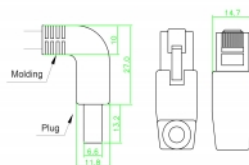

Zawartość opakowania

- Kabel krosowy

Zdjęcia