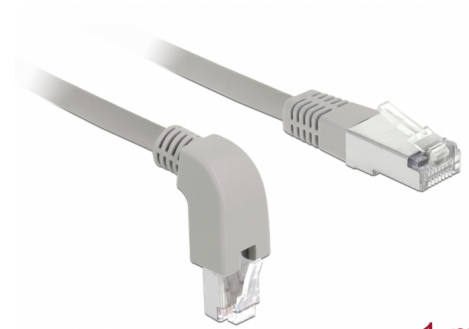

# Delock Kabel sieciowy RJ45 Cat.6 S/FTP, pod kątem do dołu / proste 1 m

## Opis

Kabel sieciowy firmy Delock może być stosowany do łączenia różnych urządzeń sieciowych, np. NIC i przełącznika lub panelu krosowniczego. Wtyczka kątowna pozwala na oszczędną przestrzennie instalację w ciasnych przestrzeniach za urządzeniami lub w szafach sieciowych.

## Szczegóły techniczne

- Złącze:
  - 1 x RJ45 męski, wygięte pod kątem do dołu >
  - 1 x RJ45 męski proste
- Podłączone 1:1
- Specyfikacja Cat.6
- S/FTP
- Kabel miedziany
- Rodzaj kabla: 26 AWG
- LS0H (bezhalogenowy)
- Kolor: szary
- Średnica kabla: ok. 5,8 mm
- Długość kabla: ok. 1 m

## Physical characteristics

Cable length incl. connector:	1 m
Conductor material:	miedź
Conductor gauge:	26 AWG
Shielding:	S/FTP
Kolor:	szary