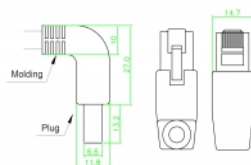

1 m

Číslo produktu 85865

EAN: 4043619858651

Země původu: China

Balení: Plastová taška se zipem

Technické detaily

- Konektor:
 - 1 x RJ45 samec pravoúhlý dolů >
 - 1 x RJ45 samec přímý
- 1:1 spojení
- Cat.6 specifikace
- S/FTP
- Měděný kabel
- Průřez kabelu: 26 AWG
- LS0H (bez halogenů)
- Barva: šedá
- Průměr kabelu: cca. 5,8 mm
- Délka kabelu: cca. 1 m

Systemové požadavky

- Volný port RJ45 samice

Obsah balení

- Patch kabel

Příslušenství

General

Specifikace:	Cat. 6
--------------	--------

Interface

Konektor 1:	1 x RJ45 samec
Konektor 2:	1 x RJ45 samec

Physical characteristics

Cable length incl. connector:	1 m
Conductor material:	měď
Conductor gauge:	26 AWG
Shielding:	S/FTP
Barva:	šedá