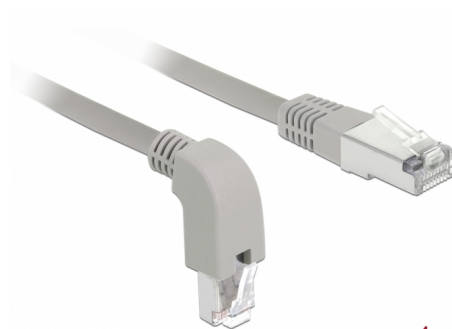

Delock Síťový kabel RJ45 Cat.6 S/FTP pravoúhlý dolů / přímý 1 m

Popis

Tento síťový kabel od Delocku může být použit pro připojení různých síťových zařízení, např. NIC ke switchi nebo patch panelu. Pravoúhlý konektor umožňuje prostorově úspornou instalaci v těsných prostorách za spotřebiči nebo v síťových rozvaděčích.

1 m

Číslo produktu 85865

EAN: 4043619858651

Země původu: China

Balení: Plastová taška se zipem

Technické detaily

- Konektor:
 - 1 x RJ45 samec pravoúhlý dolů >
 - 1 x RJ45 samec přímý
- 1:1 spojení
- Cat.6 specifikace
- S/FTP
- Měděný kabel
- Průřez kabelu: 26 AWG
- LS0H (bez halogenů)
- Barva: šedá
- Průměr kabelu: cca. 5,8 mm
- Délka kabelu: cca. 1 m

Systemové požadavky

- Volný port RJ45 samice

Obsah balení

- Patch kabel

Příslušenství

General

Specifikace:	Cat. 6
--------------	--------

Interface

Konektor 1:	1 x RJ45 samec
Konektor 2:	1 x RJ45 samec

Physical characteristics

Cable length incl. connector:	1 m
Conductor material:	měď
Conductor gauge:	26 AWG
Shielding:	S/FTP
Barva:	šedá