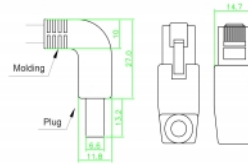

A csomag tartalma

- Patch kábel

Képek