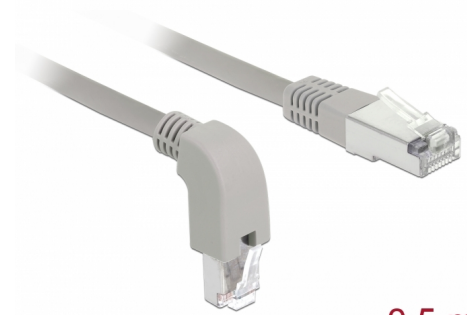

# Delock Hálózati kábel RJ45 Cat.6 S/FTP, lefelé néző / egyenes 0,5 m

## Leírás

A Delock hálózati kábellel különböző hálózati eszközök kapcsolhatók össze pl. egy hálózati vezérlő egy switch-hez vagy egy patch panelhez. A szögletes csatlakozó lehetővé teszi a helytakarékos telepítést szűk helyeken a készülékek vagy a hálózati szekrények mögött.

## Műszaki adatok

- Csatlakozó:
  - 1 x RJ45 dugós, lefelé néző csatlakozódugóval >
  - 1 x RJ45 dugó egyenes
- 1:1 csatlakoztatás
- Cat.6 specifikáció
- S/FTP
- Rézkábel
- Kábel vastagsága: 26 AWG
- LS0H (halogénmentes)
- Szín: szürke
- Kábelátmérő: kb. 5,8 mm
- Kábelhossz: kb. 0,5 m

## Physical characteristics

Cable length incl. connector:	0,5 m
Conductor material:	réz
Conductor gauge:	26 AWG
Shielding:	S/FTP
Szín:	szürke